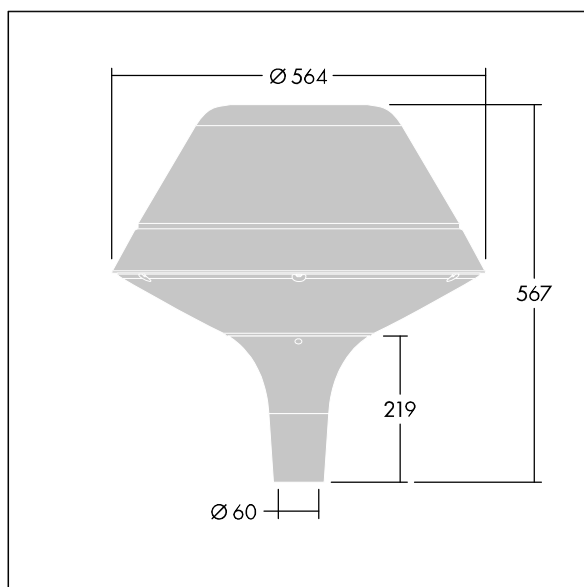

TLG_PLRL_M_DOC_T60.wmf

Ce produit contient une source lumineuse de classe d'efficacité énergétique D.

Toutes les valeurs marquées d'un * sont des valeurs nominales. Thorn utilise des composants testés et éprouvés, en provenance des meilleurs fournisseurs. Dans certains cas isolés, il se peut qu'il y ait des pannes de nature technologique au niveau des LED individuels, pendant le cycle de vie nominal du produit. Les normes internationales fixent la tolérance du flux initial et de la charge associée à $\pm 10\%$. Sauf indication contraire, les valeurs sont applicables pour une température ambiante de 25 °C.

Les produits de Thorn Lighting sont perfectionnés en permanence. Nous nous réservons le droit d'apporter des modifications à nos produits sans autres publications.

© Thorn Lighting