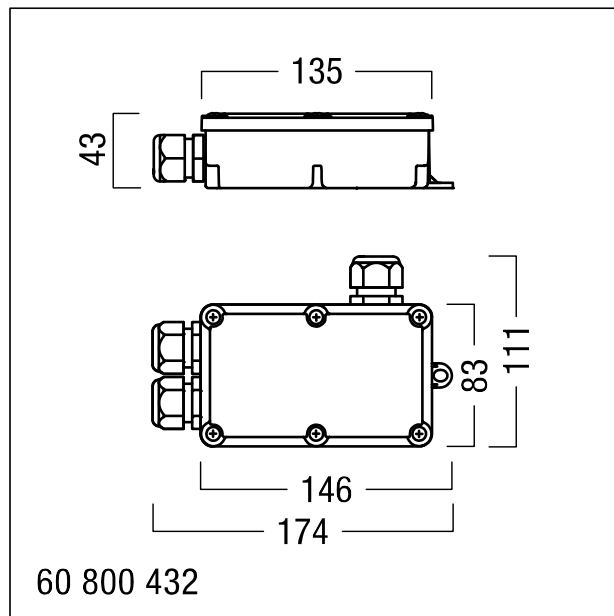

ZS_PAS_M_2_BOX_MI_IP67.wmf