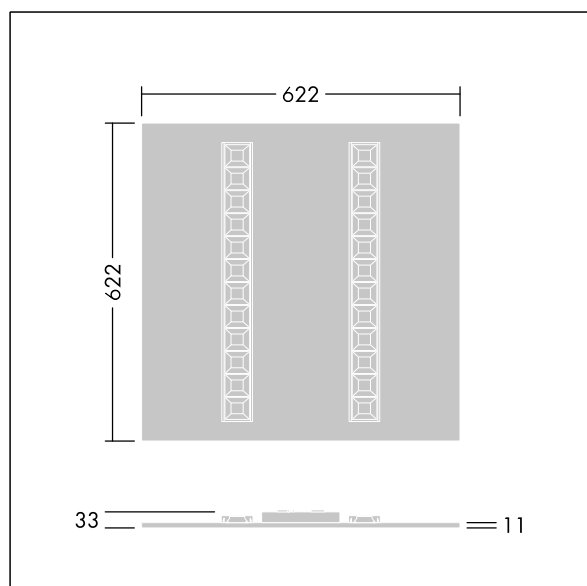

TLG\_OMGM\_F\_600X600.jpg

Dimensions : 622 x 622 x 33 mm  
Puissance du luminaire: 32,7 W  
Flux lumineux du luminaire: 5000 lm  
Efficacité lumineuse du luminaire: 153 lm/W  
Poids : 2,65 kg

TLG\_OMGM\_M\_625X625.wmf