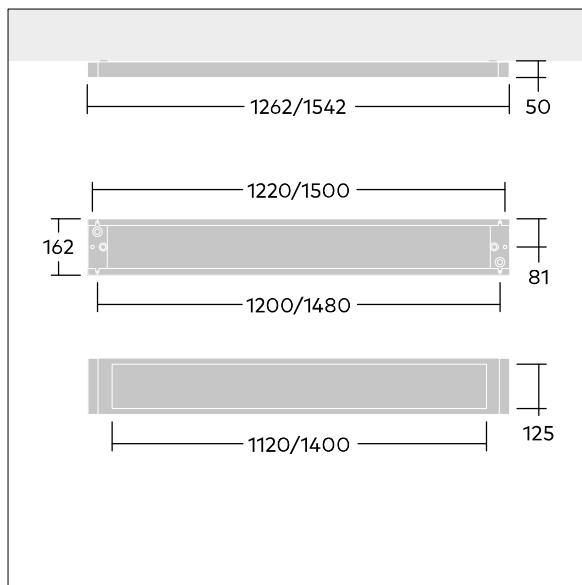

TLG_PNC3_M_PLEXD.wmf

Ce produit contient une source lumineuse de classe d'efficacité énergétique D.

Toutes les valeurs marquées d'un * sont des valeurs nominales. Thorn utilise des composants testés et éprouvés, en provenance des meilleurs fournisseurs. Dans certains cas isolés, il se peut qu'il y ait des pannes de nature technologique au niveau des LED individuels, pendant le cycle de vie nominal du produit. Les normes internationales fixent la tolérance du flux initial et de la charge associée à ± 10 %. Sauf indication contraire, les valeurs sont applicables pour une température ambiante de 25 °C.

Les produits de Thorn Lighting sont perfectionnés en permanence. Nous nous réservons le droit d'apporter des modifications à nos produits sans autres publications.
© Thorn Lighting