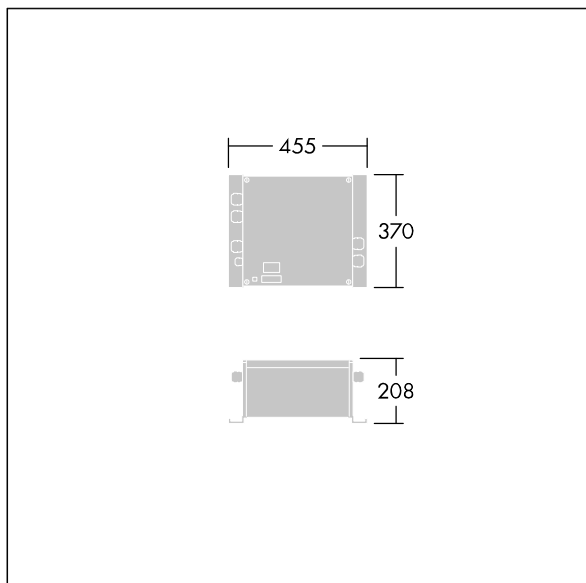

TLG_GTAL_F_PDB_GB.jpg

TLG_GTPR_M_GEARBOX.wmf

Toutes les valeurs marquées d'un * sont des valeurs nominales. Sauf indication contraire, les valeurs sont applicables pour une température ambiante de 25 °C.