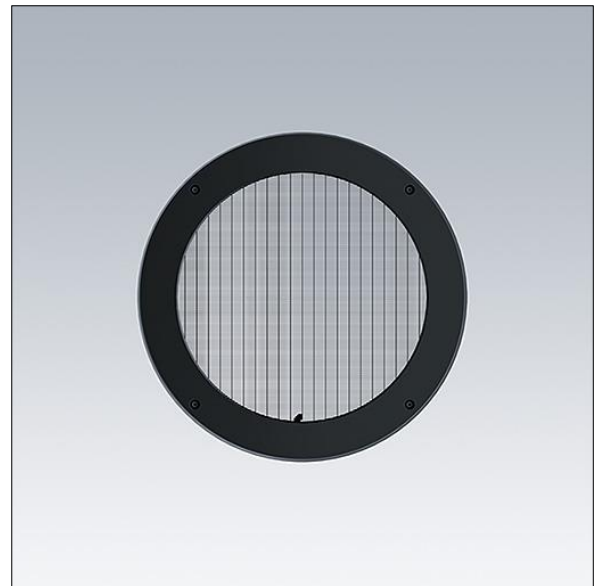

## Contrast

### 96635063 CONT3 36/52L LOUVER ANT

ISO 9223  
C5

#### Contrast

Grille montée sur un anneau rotatif pour un contrôle précis des éblouissements. À monter directement sur l'avant d'un luminaire Contrast Large. Best resistance against corrosion. Compatible with seaside installation.