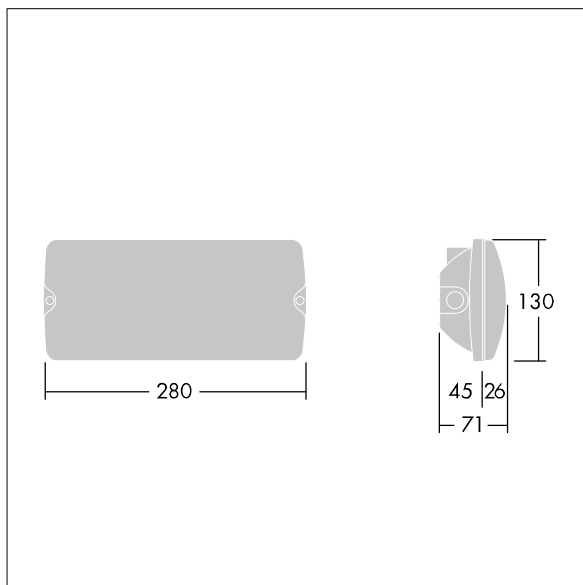

# THORN

96634865 VOYAGER SOLID MS E3D-S WH

IEC EN 60598-1 RG 1	IP65	IK07	CE	T <sub>a</sub> 5 40
---------------------------	------	------	----	------------------------

## Voyager Solid

Plafonnier LED de secours pour fixation au plafond ou au mur. Electronique, non gradable avec circuit d'éclairage d'urgence, test auto/DALI adressable, 3 heures. Corps : taille Small, Polycarbonate (PC) blanc. Couverture : Polycarbonate (PC) transparent. Classe électrique II, IP65. Légendes ISO internes disponibles pour une distance de visionnement 23 m (96634866, à commander séparément).

Dimensions : 280 x 130 x 71 mm  
Puissance du luminaire: 3 W  
Poids : 0,6 kg

TLG\_VYSO\_F\_OPS.jpg

TLG\_VYSO\_M\_LDS.wmf

Toutes les valeurs marquées d'un \* sont des valeurs nominales. Thorn utilise des composants testés et éprouvés, en provenance des meilleurs fournisseurs. Dans certains cas isolés, il se peut qu'il y ait des pannes de nature technologique au niveau des LED individuels, pendant le cycle de vie nominal du produit. Les normes internationales fixent la tolérance du flux initial et de la charge associée à  $\pm 10\%$ . Sauf indication contraire, les valeurs sont applicables pour une température ambiante de 25 °C.