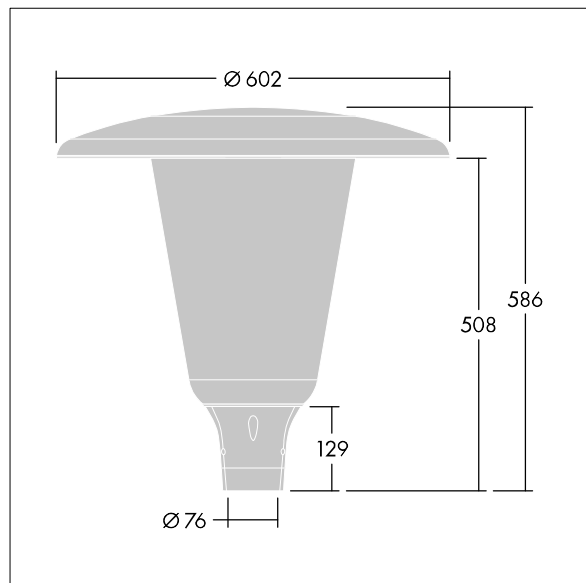

92924209 ARW 24L50-730 ES CL CL2 D5 T76 ANT

## Aerie

Lanterne LED discrète, à montage top, avec une conception intemporelle. Driver pour 24 LED, entraînés à 500mA avec une distribution Rue large. Classe électrique II, IP66, IK10. Capot et socle : aluminium fonderie thermopoudré résistant à la corrosion et adapté aux environnements C5, finition texturé gris anthracite 900 sablé. Boîtier : Polycarbonate (PC) large anti-UV avec finition transparent. Livré avec LED 3 000 K. Montage top sur mât de Ø 76mm. Pré-câblé avec 5 m de câble.

Dimensions : Ø602 x 586 mm  
 Puissance du luminaire: 37 W  
 Flux lumineux du luminaire: 5250 lm  
 Efficacité lumineuse du luminaire: 142 lm/W  
 Poids : 12,35 kg  
 Scx : 0.172 m<sup>2</sup>

TLG\_AERI\_F\_W\_CL.jpg