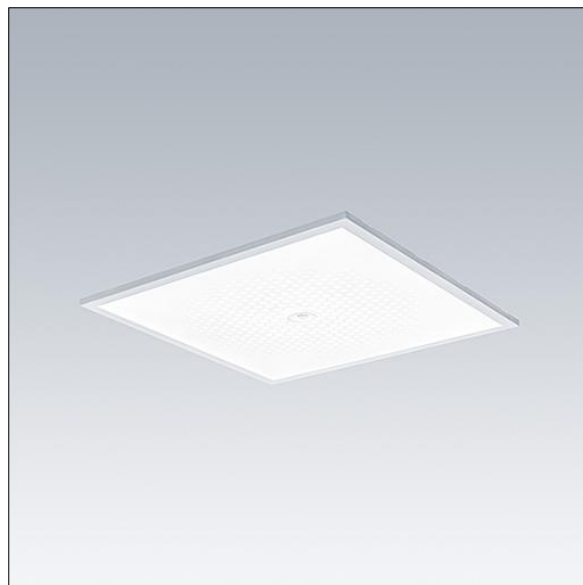

# THORN

92917010 OP2 3800-940 CKIT+ HX BC PIR Q600 MRG

IEC EN 60598-1 RG 0			IK03					650°C	T <sub>a</sub> 0 +35
---------------------------	--	--	------	--	--	--	--	-------	-------------------------

## Omega Pro 2

Luminaire LED encastré/plafonnier/suspension. Driver, Commande sans fil contrôlée par appli avec Bluetooth® 4.x - basicDIM Wireless. Classe électrique II, IP40\_IP20, Résistance aux impacts : IK03. Corps : tôle d'acier, blanc (similaire à RAL9016). Diffuseur : Optique confort hexagonale Polycarbonate (PC) anti-UV avec réservation centrale pour la gestion. Équipé d'un détecteur de présence et d'une fonction de gradation liée à la lumière du jour, avec des esclaves possibles via bluetooth. Connexion électrique via borniers à poussoirs, 7 pôles, repiquage possible. Livré avec filin de sécurité. Livré avec LED 4 000 K, Indice min. de rendu des couleurs: 90

Définition radio: basicDIM Wireless - Bluetooth® 4.x,  
Fréquence radio: 2,4...2,483 GHz, Puissance d'émission radio: + 4dBm.

Dimensions : 597 x 597 x 57 mm  
Puissance du luminaire: 35,4 W  
Flux lumineux du luminaire: 3800 lm  
Efficacité lumineuse du luminaire: 107 lm/W  
Poids : 5,54 kg