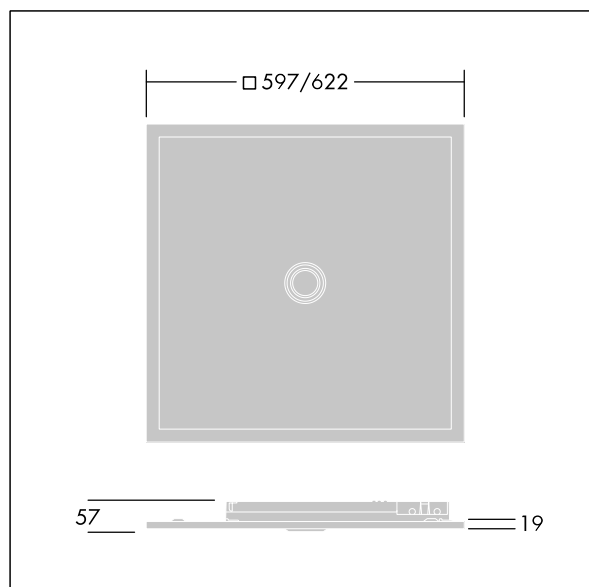

TLG_OMP2_M_QKIT.wmf

Ce produit contient une source lumineuse de classe d'efficacité énergétique E.

Toutes les valeurs marquées d'un * sont des valeurs nominales. Thorn utilise des composants testés et éprouvés, en provenance des meilleurs fournisseurs. Dans certains cas isolés, il se peut qu'il y ait des pannes de nature technologique au niveau des LED individuels, pendant le cycle de vie nominal du produit. Les normes internationales fixent la tolérance du flux initial et de la charge associée à $\pm 10\%$. Sauf indication contraire, les valeurs sont applicables pour une température ambiante de 25 °C.

Les produits de Thorn Lighting sont perfectionnés en permanence. Nous nous réservons le droit d'apporter des modifications à nos produits sans autres publications.
© Thorn Lighting