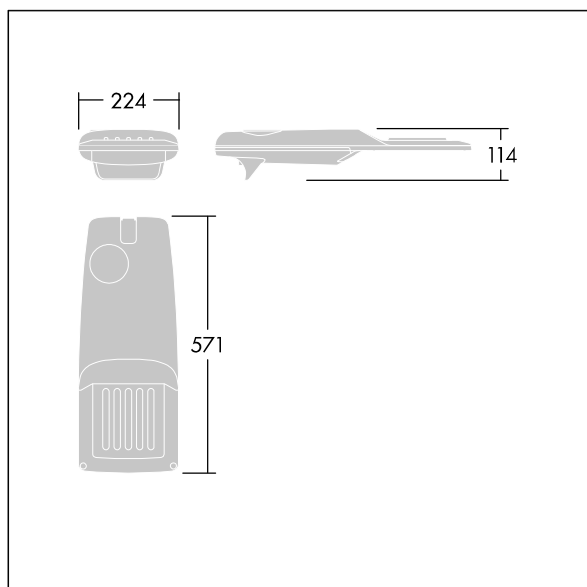

Isaro Pro

THORN

92902120 IP 24L70-730 NR M BS 3550 CL2 M60 ANT

Isaro Pro

Lanterne d'éclairage routier LED moderne (Small) avec 24 LED alimentées en 700mA avec une optique Route étroite. Programmable Driver. Classe électrique II, IP66, IK09.
Corps : aluminium (EN AC-44300) fonderie, thermopoudré gris anthracite 900 sablé texturé. Emmanchement : aluminium (EN AC-44300), fonderie thermopoudré texturé gris anthracite 900 sablé. Fermeture : verre ép. 5 mm.
Visserie : Acier inox. Livré avec un adaptateur d'emmanchement Ø 60 mm qui convient pour montage top (inclinaison 0°/5°/10°/15°/20°) ou latéral (inclinaison -15°/-10°/-5°/0°/5°/10°/15°). Equipé d'un 50% circuit de réduction de puissance, qui entre en vigueur 3 heures avant et 5 heures après un minuit calculé. Il peut être désactivé à l'installation avec un interrupteur interne facilement accessible. Livré avec LED 3 000 K. Protection contre les surtensions : 10 kV en mode commun single pulse et 8 kV en mode commun multipulse; 6 kV en mode différentiel multipulse. Si un système DALI est connecté: 6 kV en mode mode commun et mode différentiel multipulse.

TLG_ISRP_F_PDB_ANT.jpg

Dimensions : 571 x 224 x 114 mm
Puissance du luminaire: 51,1 W
Flux lumineux du luminaire: 7412 lm
Efficacité lumineuse du luminaire: 145 lm/W
Poids : 5,53 kg
Scx : 0.054 m²

TLG_ISRP_M_LD1.wmf