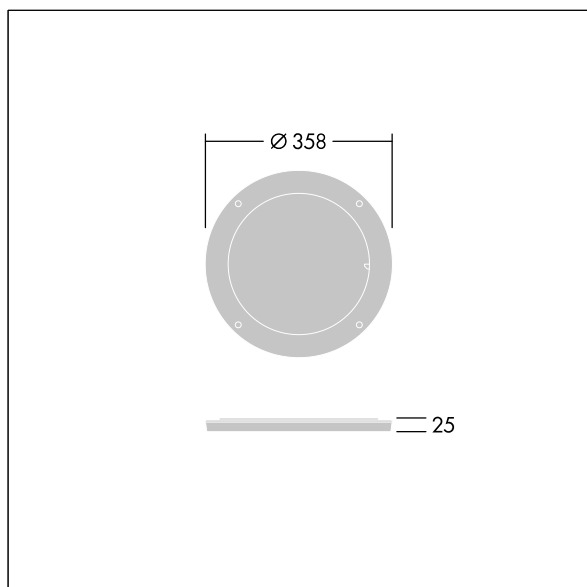

Contrast

96633479 CONT3 36/52L HONEY COMB BK

THORN

ISO 9223
C5

Contrast

Alvéole pour le contrôle des éblouissements. À monter directement sur l'avant d'un luminaire Contrast Large. Best resistance against corrosion. Compatible with seaside installation.

TLG_CON3_F_S_ACCESS_HONEYCOMB.jpg

TLG_CONL_M_36-52LHF.wmf

Toutes les valeurs marquées d'un * sont des valeurs nominales. Sauf indication contraire, les valeurs sont applicables pour une température ambiante de 25 °C.