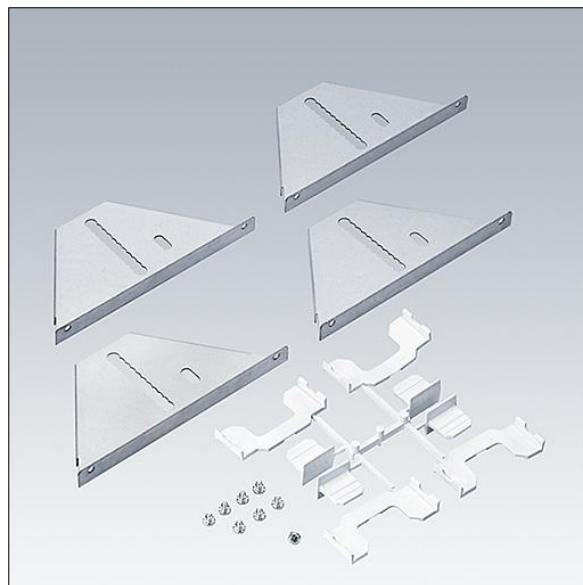

Omega Pro 2

96633271 OP2 CONCEALED CEILING MTG KIT PULL UP

THORN

Omega Pro 2

Kit d'installation (x 4) consistant en supports et cales à enfoncer qui peuvent être ajustés en hauteur pour veiller à ce que le luminaire soit à ras de la structure du plafond. Pour la compatibilité du plafond et de câbles, voir la notice d'installation.

TLG_OMP2_F_6x6_3x12_MRM_KIT.jpg

Toutes les valeurs marquées d'un * sont des valeurs nominales. Sauf indication contraire, les valeurs sont applicables pour une température ambiante de 25 °C.

Les produits de Thorn Lighting sont perfectionnés en permanence. Nous nous réservons le droit d'apporter des modifications à nos produits sans autres publications.