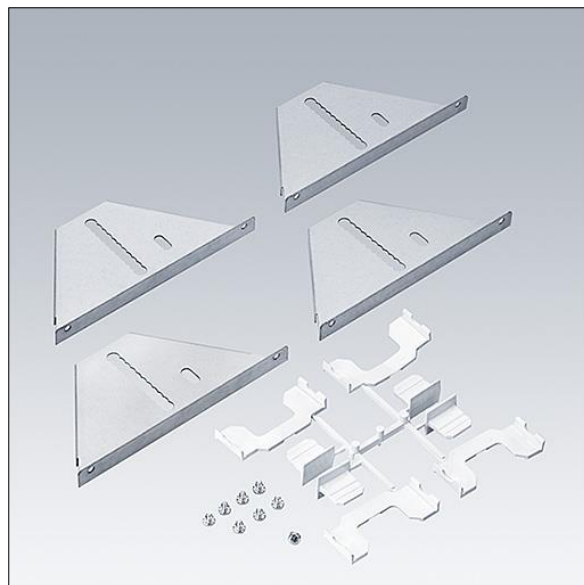

Omega Pro 2

96633271 OP2 CONCEALED CEILING MTG KIT PULL UP

THORN

Omega Pro 2

Kit d'installation (x 4) consistant en supports et cales à enfoncer qui peuvent être ajustés en hauteur pour veiller à ce que le luminaire soit à ras de la structure du plafond. Pour la compatibilité du plafond et de câbles, voir la notice d'installation.

TLG_OMP2_F_6x6_3x12_MRM_KIT.jpg