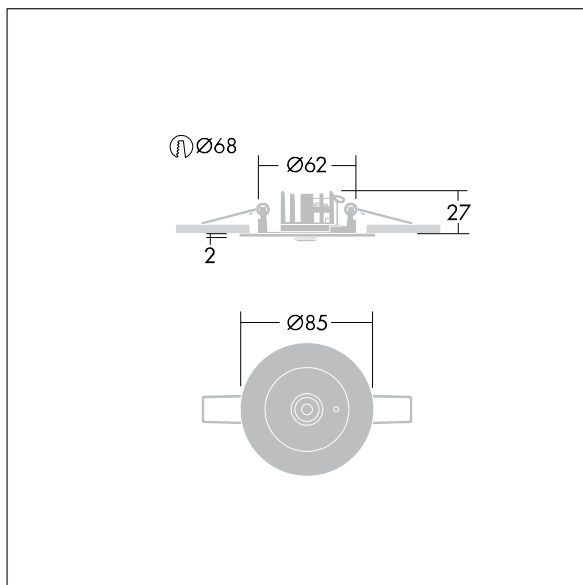

# THORN

96633228 VOYAGER STAR P MRCR SPOT ECD WH

## Voyager Star

Luminaire d'éclairage de secours LED haute performance, Luminaire pour alimentation centralisée de l'éclairage de sécurité pour une surveillance individuelle du luminaire via DALI (certifié DALI-2), niveau d'intensité réglable avec optique. Luminaire en régime permanent. Boîtier : fonderie d'aluminium, thermopoudré blanc (similaire à RAL9016). Appareillage pour encastrer au plafond : IP20\_IP40, Luminaire encastré pour découpe de plafond de 68 mm et épaisseur de plafond jusqu'à 25 mm. Verre : Polycarbonate (PC). Installation rapide et entretien sans outillage. Connexion électrique (230VAC) via un câble de 2,5 mm<sup>2</sup> maximum, câblage en piquage et repiquage possible. Gestion thermique optimale via un dissipateur thermique. Régime en mode permanent : -30°C à +30°C, régime en mode non permanent : -30°C à +35°C ; tension d'alimentation : 220-240 V AC (+/- 10 %) 50-60 Hz ; 176-280 V DC Convient pour installation encastrée dans un pourtour en béton (à commander séparément). Livré avec LED. Découpe au plafond Ø 68 mm dans les plafonds d'une épaisseur de 1 à 25 mm.

Puissance du luminaire: 3,7 W  
Dimensions : Ø85 x 2 mm  
Poids : 0,45 kg

TLG\_VSTR\_F\_MRCR\_ECx\_SPOT\_WH.jpg

TLG\_VYLD\_M\_MRE SPOT.wmf

Toutes les valeurs marquées d'un \* sont des valeurs nominales. Thorn utilise des composants testés et éprouvés, en provenance des meilleurs fournisseurs. Dans certains cas isolés, il se peut qu'il y ait des pannes de nature technologique au niveau des LED individuels, pendant le cycle de vie nominal du produit. Les normes internationales fixent la tolérance du flux initial et de la charge associée à ± 10 %. Sauf indication contraire, les valeurs sont applicables pour une température ambiante de 25 °C.