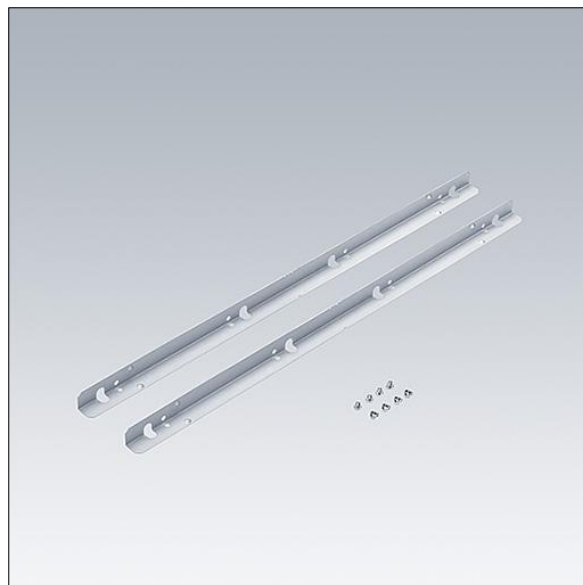

## Omega Pro 2

96633198 OP2 HIDDEN CEILING KIT CLICK IN 6x6

THORN

### Omega Pro 2

Rail d'installation pour plafonds à fers cachés (x 2) à insérer dans le plafond depuis le dessous. Pour la compatibilité du plafond, voir la notice d'installation.

TLG\_OMP2\_F\_Kit\_Click\_In\_6X6.jpg