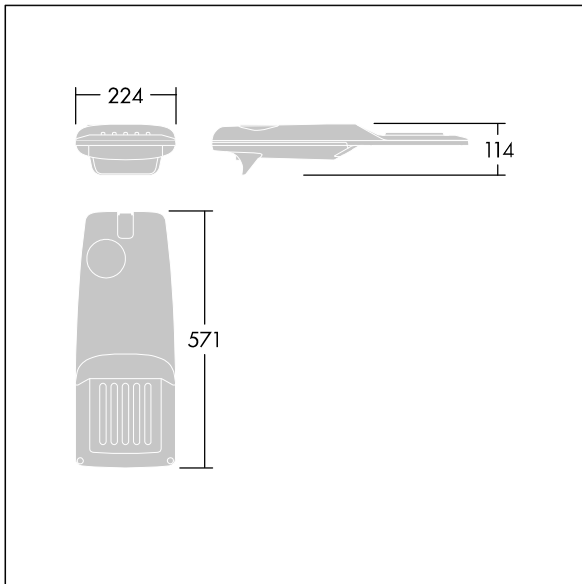

# THORN

92911361 IP 24L105-730 WSC M BS 3550 CL2 M60 ANT

## Isaro Pro

Lanterne d'éclairage routier LED moderne (Small) avec 24 LED alimentées en 1,05A avec une optique Confort pour rue large. Programmable Driver. Classe électrique II, IP66, IK09. Corps : aluminium (EN AC-44300) fonderie, thermopoudré gris anthracite 900 sablé texturé. Emmanchement : aluminium (EN AC-44300), fonderie thermopoudré texturé gris anthracite 900 sablé. Fermeture : verre ép. 5 mm. Visserie : Acier inox. Livré avec un adaptateur d'emmanchement Ø 60 mm qui convient pour montage top (inclinaison 0°/5°/10°/15°/20°) ou latéral (inclinaison -15°/-10°/-5°/0°/5°/10°/15°). Equipé d'un 50% circuit de réduction de puissance, qui entre en vigueur 3 heures avant et 5 heures après un minuit calculé. Il peut être désactivé à l'installation avec un interrupteur interne facilement accessible. Livré avec LED 3 000 K. Protection contre les surtensions : 10 kV en mode commun single pulse et 8 kV en mode commun multipulse; 6 kV en mode différentiel multipulse. Si un système DALI est connecté: 6 kV en mode mode commun et mode différentiel multipulse.

TLG\_ISRP\_F\_PDB\_ANT.jpg

Dimensions : 571 x 224 x 114 mm  
Puissance du luminaire: 78,5 W  
Flux lumineux du luminaire: 10177 lm  
Efficacité lumineuse du luminaire: 130 lm/W  
Poids : 5,72 kg  
Scx : 0.054 m<sup>2</sup>