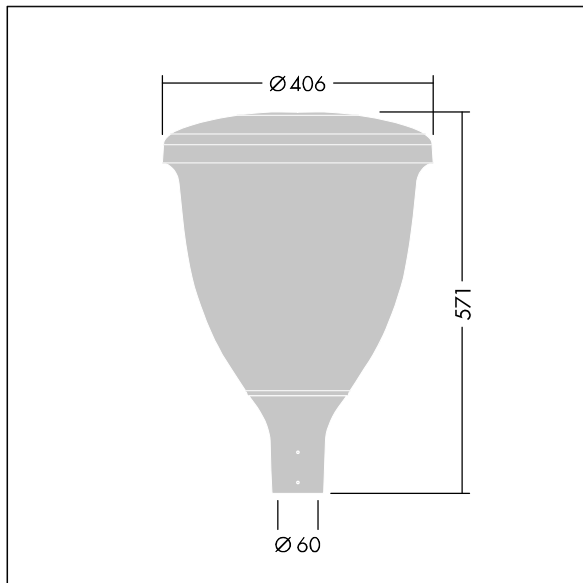

96632682 VO 24L35-730 U1 SC CL2 W5 T60 ANT

Volupto

Lanterne intelligente LED, montage en top, avec une distribution Confort pour rue. Programmable Driver alimentant 24 LED en 350mA. Classe électrique II, IP66, IK10. Chapeau et embase : aluminium résistant à la corrosion, fonderie thermopoudré, avec une finition gris anthracite 900 sablé texturé. Vasque : Polycarbonate (PC) traité anti-UV. Livré avec LED 3 000 K. Émissions lumineuses vers le haut inférieures à 1 %. Indice min. de rendu des couleurs: 70. Pré-câblé avec 5 m de câble. Montage top sur mât de Ø 60mm.

Dimensions : Ø60/406 x 571 mm
 Puissance du luminaire: 25,7 W
 Flux lumineux du luminaire: 3554 lm
 Efficacité lumineuse du luminaire: 138 lm/W
 Poids : 9,14 kg
 Scx : 0.143 m²

TLG_VOLU_F_CL_without_diffusor.jpg