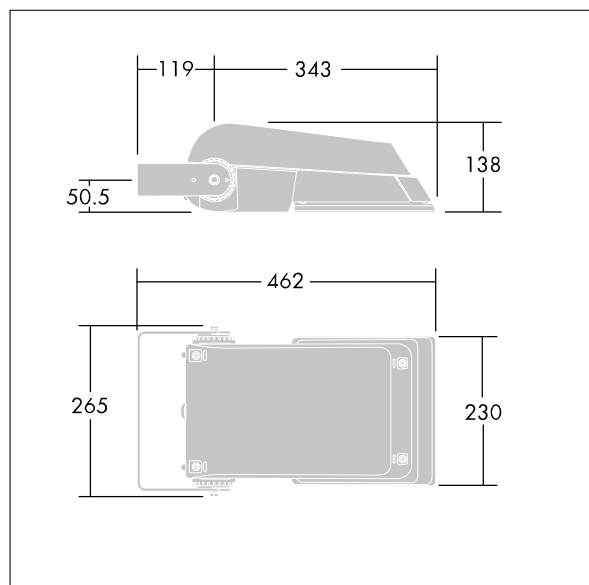

Areaflood Pro

THORN

92909503 AFP S 24L70-730 A4 HFX CL2 GY

ISO 9223 C5		IP66	IK08						Ta -25 +35
----------------	--	------	------	--	--	--	--	--	---------------

Areaflood Pro

Projecteur LED compact et polyvalent pour l'éclairage de grands espaces. Avec corps Small, convertisseur à LED configuré pour la gradation DALI avec deux fils de commande, alimentant 24 LED à 700mA avec une distribution lumineuse asymétrique 40°. IP66, IK08, Classe électrique II. Corps : fonderie aluminium (EN AC-44300), Gris pâle 150 sablé et texturé (similaire à RAL9006).. Fermeture : trempé verre de 4 mm d'épaisseur. Avec fourche de montage réversible, Livré avec LED 3 000 K.

Dimensions : 462 x 265 x 139 mm
Puissance du luminaire: 52 W
Flux lumineux du luminaire: 7188 lm
Efficacité lumineuse du luminaire: 138 lm/W
Poids : 6,2 kg
Scx : 0.05 m²

TLG_AFLP_F_SMALLPDB.jpg

TLG_AFLP_M_SML.wmf