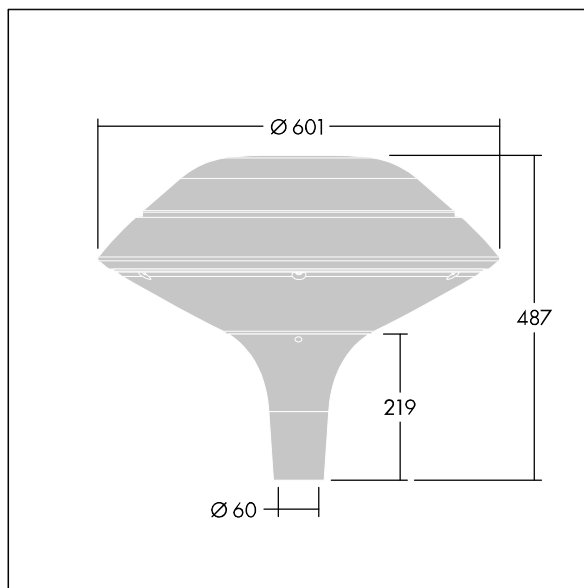

Plurio

Plurio Direct : Lanterne LED décorative à montage top avec distribution Radialement symétrique. Driver avec 18 LED entraînés à 1,05A. Classe électrique II, IP66, IK08. Base : coulé aluminium, thermopoudré gris argent. Chapeau : forme plat, aluminium, texturé gris argent. Diffuseur : anti-UV, transparent Polycarbonate (PC) avec prismes anti-éblouissement. Optique à lentille direct avec réflecteur interne Equipé d'un 50% circuit de réduction de puissance, qui entre en vigueur 3 heures avant et 5 heures après un minuit calculé. Il peut être désactivé à l'installation avec un interrupteur interne facilement accessible. Livré avec LED 4 000 K. Montage top sur mât de Ø 60mm.

Émissions lumineuses vers le haut inférieures à 1 %.

Dimensions : Ø601 x 487 mm

Puissance du luminaire: 59,6 W

Flux lumineux du luminaire: 7034 lm

Efficacité lumineuse du luminaire: 118 lm/W

Poids : 11 kg

Scx : 0.167 m²

TLG_PLRL_F_DFC_GY.jpg

TLG_PLRL_M_DFC_T60.wmf

Ce produit contient une source lumineuse de classe d'efficacité énergétique D.

Toutes les valeurs marquées d'un * sont des valeurs nominales. Thorn utilise des composants testés et éprouvés, en provenance des meilleurs fournisseurs. Dans certains cas isolés, il se peut qu'il y ait des pannes de nature technologique au niveau des LED individuels, pendant le cycle de vie nominal du produit. Les normes internationales fixent la tolérance du flux initial et de la charge associée à $\pm 10\%$. Sauf indication contraire, les valeurs sont applicables pour une température ambiante de 25 °C.