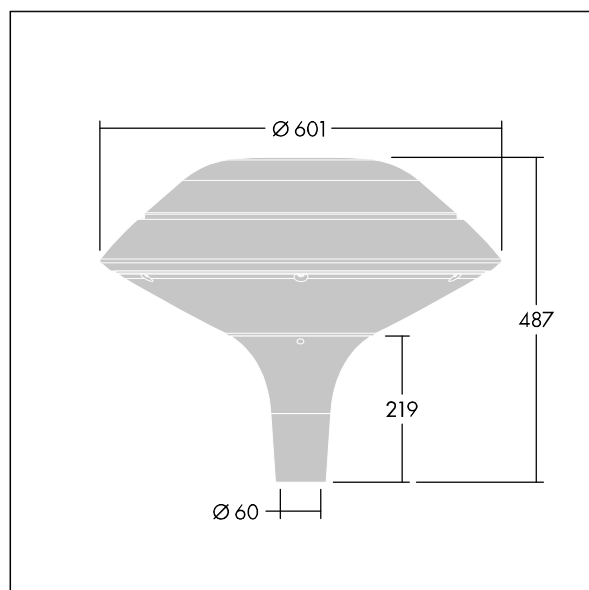

TLG_PLRL_M_DFC_T60.wmf

Ce produit contient une source lumineuse de classe d'efficacité énergétique D.

Toutes les valeurs marquées d'un * sont des valeurs nominales. Thorn utilise des composants testés et éprouvés, en provenance des meilleurs fournisseurs. Dans certains cas isolés, il se peut qu'il y ait des pannes de nature technologique au niveau des LED individuels, pendant le cycle de vie nominal du produit. Les normes internationales fixent la tolérance du flux initial et de la charge associée à ± 10 %. Sauf indication contraire, les valeurs sont applicables pour une température ambiante de 25 °C.

Les produits de Thorn Lighting sont perfectionnés en permanence. Nous nous réservons le droit d'apporter des modifications à nos produits sans autres publications.

© Thorn Lighting