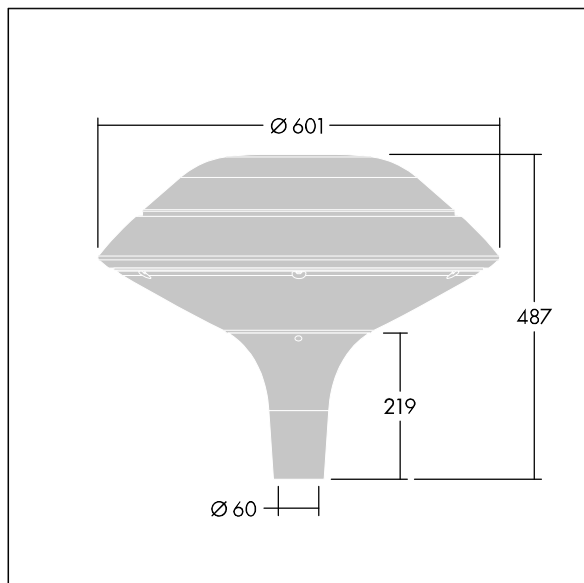

Plurio

Plurio Indirect : Lanterne LED décorative à montage top avec distribution Radialement symétrique. Driver avec 24 LED entraînés à 700mA. Classe électrique I, IP66, IK08. Base : coulé aluminium, thermopoudré gris anthracite 900 sablé. Chapeau : forme plat, aluminium, texturé gris anthracite 900 sablé. Diffuseur : anti-UV, transparent Polycarbonate (PC) avec prismes anti-éblouissement. Optique à réflecteur indirect Livré avec LED blanc variable 2 200 - 4 000 K. Montage top sur mât de Ø 60mm.

Émissions lumineuses vers le haut inférieures à 1 %.

Dimensions : Ø601 x 487 mm

Puissance du luminaire: 51 W

Flux lumineux du luminaire: 5386 lm

Efficacité lumineuse du luminaire: 106 lm/W

Poids : 11 kg

Scx : 0.167 m²

TLG_PLRL_F_IFC_ANT.jpg

TLG_PLRL_M_IFC_T60.wmf

Ce produit contient une source lumineuse de classe d'efficacité énergétique D.

Toutes les valeurs marquées d'un * sont des valeurs nominales. Thorn utilise des composants testés et éprouvés, en provenance des meilleurs fournisseurs. Dans certains cas isolés, il se peut qu'il y ait des pannes de nature technologique au niveau des LED individuels, pendant le cycle de vie nominal du produit. Les normes internationales fixent la tolérance du flux initial et de la charge associée à ± 10 %. Sauf indication contraire, les valeurs sont applicables pour une température ambiante de 25 °C.