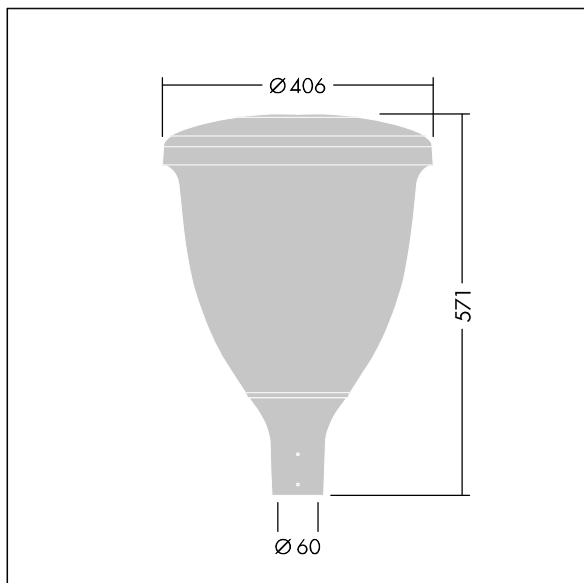

### Volupto

Lanterne intelligente LED, montage en top, avec une distribution Confort pour rue large. Programmable Driver alimentant 12 LED en 700mA. Classe électrique II, IP66, IK10. Chapeau et embase : aluminium résistant à la corrosion, fonderie thermopoudré, avec une finition gris anthracite 900 sablé texturé. Vasque : Polycarbonate (PC) traité anti-UV. Livré avec LED 3 000 K. Indice min. de rendu des couleurs: 70. Pré-câblé avec 5 m de câble. Montage top sur mât de Ø 60mm.

Dimensions : Ø60/406 x 571 mm  
 Puissance du luminaire: 26,3 W  
 Flux lumineux du luminaire: 3361 lm  
 Efficacité lumineuse du luminaire: 128 lm/W  
 Poids : 8,46 kg  
 Scx : 0.143 m<sup>2</sup>

TLG\_VOLU\_F\_Side.jpg

TLG\_VOLU\_M\_60.wmf

Ce produit contient une source lumineuse de classe d'efficacité énergétique D.

Toutes les valeurs marquées d'un \* sont des valeurs nominales. Thorn utilise des composants testés et éprouvés, en provenance des meilleurs fournisseurs. Dans certains cas isolés, il se peut qu'il y ait des pannes de nature technologique au niveau des LED individuels, pendant le cycle de vie nominal du produit. Les normes internationales fixent la tolérance du flux initial et de la charge associée à ± 10 %. Sauf indication contraire, les valeurs sont applicables pour une température ambiante de 25 °C.