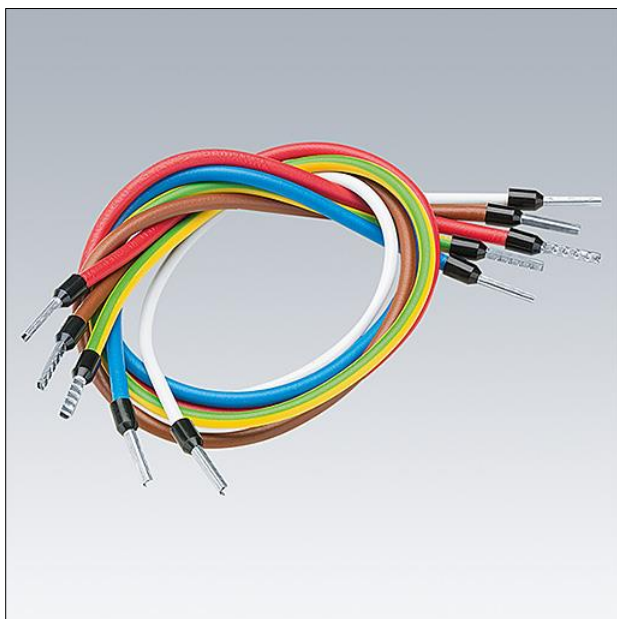

Kit de connexion pour passage en coupure à 5 pôles pour la réglette Equaline.

TLG\_EQUL\_F\_INS3.jpg