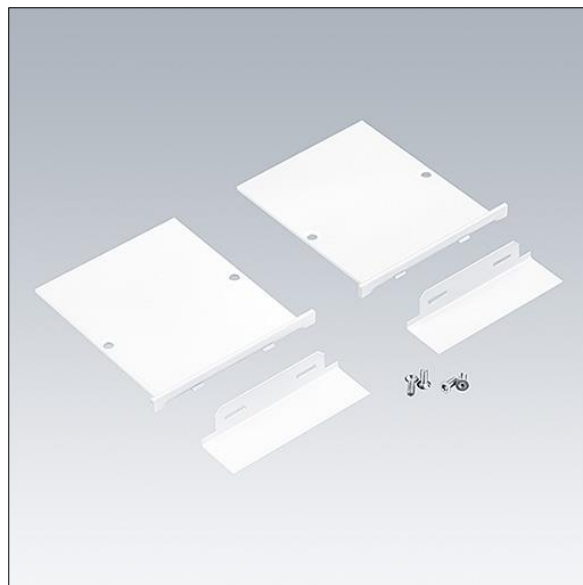

Equaline

96632069 EQL FS EC SET WH L20

THORN

Equaline

Embout pour cache optique de 20mm pour les EQUALINE avec un profilé cadre mince (FS), pour ligne de 4 mètres de long en blanc (2 unités).

TLG_EQUL_F_FSEC20WH.jpg