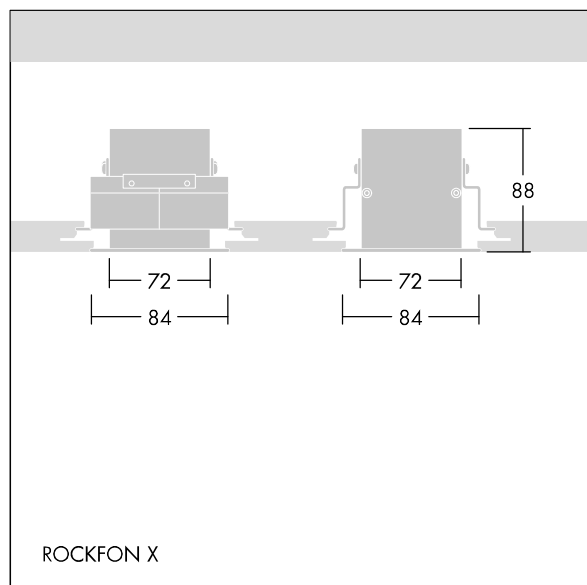

# Equaline

96631973 EQL MOD HTB BRACKET SD 1200 SET

THORN

## Equaline

Support d'Côté pour encastrer les profilés EQUALINE dans les plafonds modulaires, avec un joint dissimulé. Longueur 1200 mm.

ZS\_ERS\_F\_96631973\_02.jpg

TLG\_EQUL\_M\_rockfon\_niv.wmf

Toutes les valeurs marquées d'un \* sont des valeurs nominales. Sauf indication contraire, les valeurs sont applicables pour une température ambiante de 25 °C.