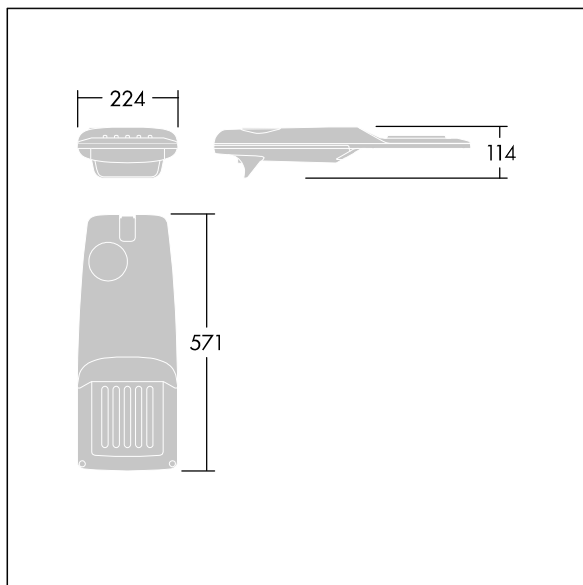

Isaro Pro

THORN

92905952 IP 36L70-730 WSC M BS 3550 CL2 M60 ANT

Isaro Pro

Lanterne d'éclairage routier LED moderne (Small) avec 36 LED alimentées en 700mA avec une optique Confort pour rue large. Programmable Driver. Classe électrique II, IP66, IK09. Corps : aluminium (EN AC-44300) fonderie, thermopoudré gris anthracite 900 sablé texturé. Emmanchement : aluminium (EN AC-44300), fonderie thermopoudré texturé gris anthracite 900 sablé. Fermeture : verre ép. 5 mm. Visserie : Acier inox. Livré avec un adaptateur d'emmanchement Ø 60 mm qui convient pour montage top (inclinaison 0°/5°/10°/15°/20°) ou latéral (inclinaison -15°/-10°/-5°/0°/5°/10°/15°). Equipé d'un 50% circuit de réduction de puissance, qui entre en vigueur 3 heures avant et 5 heures après un minuit calculé. Il peut être désactivé à l'installation avec un interrupteur interne facilement accessible. Livré avec LED 3 000 K. Protection contre les surtensions : 10 kV en mode commun single pulse et 8 kV en mode commun multipulse; 6 kV en mode différentiel multipulse. Si un système DALI est connecté: 6 kV en mode mode commun et mode différentiel multipulse.

TLG_ISRP_F_PDB_ANT.jpg

Dimensions : 571 x 224 x 114 mm
Puissance du luminaire: 75,3 W
Flux lumineux du luminaire: 10851 lm
Efficacité lumineuse du luminaire: 144 lm/W
Poids : 6,5 kg
Scx : 0.054 m²

TLG_ISRP_M_LD1.wmf