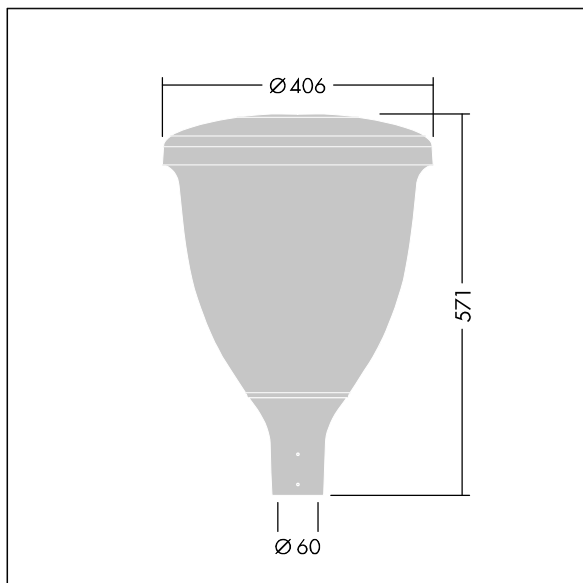

Volupto

Lanterne intelligente LED, montage en top, avec une distribution Confort pour rue large. Programmable Driver alimentant 12 LED en 500mA. Classe électrique II, IP66, IK10. Chapeau et embase : aluminium résistant à la corrosion, fonderie thermopoudré, avec une finition gris anthracite 900 sablé texturé. Vasque : Polycarbonate (PC) traité anti-UV. Livré avec LED 4 000 K. Indice min. de rendu des couleurs: 70. Pré-câblé avec 5 m de câble. Montage top sur mât de Ø 60mm.

Dimensions : Ø60/406 x 571 mm
 Puissance du luminaire: 18,8 W
 Flux lumineux du luminaire: 2729 lm
 Efficacité lumineuse du luminaire: 145 lm/W
 Poids : 7,42 kg
 Scx : 0.143 m²

TLG_VOLU_F_Side.jpg

TLG_VOLU_M_60.wmf