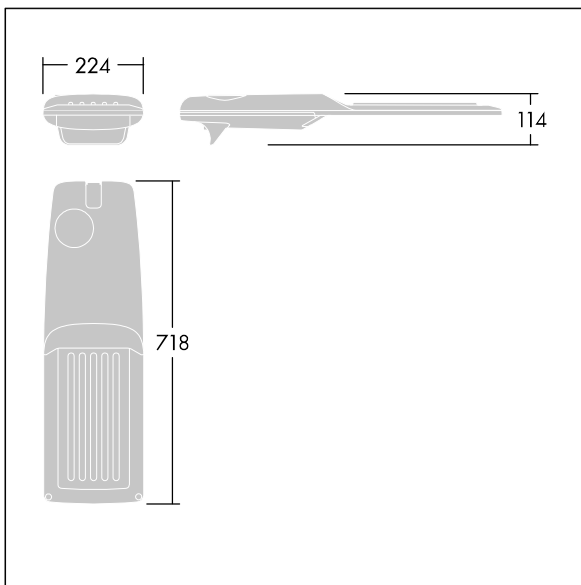

Isaro Pro

THORN

92904722 IP 48L50-740 EWC M BS 3550 CL2 M60 ANT

Isaro Pro

Lanterne d'éclairage routier LED moderne (Medium) avec 48 LED alimentées en 500mA avec une optique Confort pour rue extra large

. Programmable Driver. Classe électrique II, IP66, IK09.
Corps : aluminium (EN AC-44300) fonderie, thermopoudré gris anthracite 900 sablé texturé. Emmanchement : aluminium (EN AC-44300), fonderie thermopoudré texturé gris anthracite 900 sablé. Fermeture : verre ép. 5 mm.
Visserie : Acier inox. Livré avec un adaptateur d'emmanchement Ø 60 mm qui convient pour montage top (inclinaison 0°/5°/10°/15°/20°) ou latéral (inclinaison -15°/-10°/-5°/0°/5°/10°/15°). Equipé d'un 50% circuit de réduction de puissance, qui entre en vigueur 3 heures avant et 5 heures après un minuit calculé. Il peut être désactivé à l'installation avec un interrupteur interne facilement accessible. Livré avec LED 4 000 K. Protection contre les surtensions : 10 kV en mode commun single pulse et 8 kV en mode commun multipulse; 6 kV en mode différentiel multipulse. Si un système DALI est connecté: 6 kV en mode mode commun et mode différentiel multipulse.

TLG_ISRP_F_M_PDB_ANT.jpg

Dimensions : 718 x 224 x 114 mm
Puissance du luminaire: 70,4 W
Flux lumineux du luminaire: 11474 lm
Efficacité lumineuse du luminaire: 163 lm/W
Poids : 7,4 kg
Scx : 0.066 m²

TLG_ISRP_M_LD2.wmf