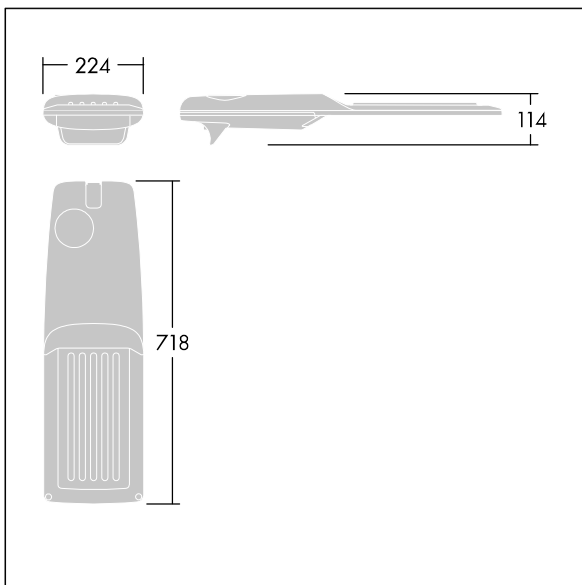

Isaro Pro

THORN

92904813 IP 72L70-740 EWC M BS 3550 CL2 M60 ANT

Isaro Pro

Lanterne d'éclairage routier LED moderne (Medium) avec 72 LED alimentées en 700mA avec une optique Confort pour rue extra large

. Programmable Driver. Classe électrique II, IP66, IK09.
Corps : aluminium (EN AC-44300) fonderie, thermopoudré gris anthracite 900 sablé texturé. Emmanchement : aluminium (EN AC-44300), fonderie thermopoudré texturé gris anthracite 900 sablé. Fermeture : verre ép. 5 mm.
Visserie : Acier inox. Livré avec un adaptateur d'emmanchement Ø 60 mm qui convient pour montage top (inclinaison 0°/5°/10°/15°/20°) ou latéral (inclinaison -15°/-10°/-5°/0°/5°/10°/15°). Equipé d'un 50% circuit de réduction de puissance, qui entre en vigueur 3 heures avant et 5 heures après un minuit calculé. Il peut être désactivé à l'installation avec un interrupteur interne facilement accessible. Livré avec LED 4 000 K. Protection contre les surtensions : 10 kV en mode commun single pulse et 8 kV en mode commun multipulse; 6 kV en mode différentiel multipulse. Si un système DALI est connecté: 6 kV en mode mode commun et mode différentiel multipulse.

TLG_ISRP_F_M_PDB_ANT.jpg

Dimensions : 718 x 224 x 114 mm
Puissance du luminaire: 149,3 W
Flux lumineux du luminaire: 22667 lm
Efficacité lumineuse du luminaire: 152 lm/W
Poids : 7,7 kg
Scx : 0.066 m²

TLG_ISRP_M_LD2.wmf