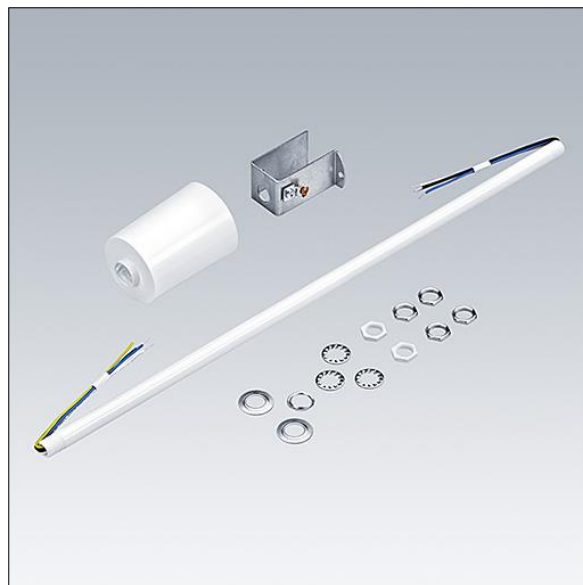

Voyager Style

96631618 VOYAGER STYLE / ONE MSC-R05

THORN

Voyager Style

Kit de suspension sur tige pour fixation au plafond des gammes complètes Voyager Style et Voyager One. Longueur 0,5 m.

TLG_VYST_F_Rod05.jpg

Toutes les valeurs marquées d'un * sont des valeurs nominales. Sauf indication contraire, les valeurs sont applicables pour une température ambiante de 25 °C.

Les produits de Thorn Lighting sont perfectionnés en permanence. Nous nous réservons le droit d'apporter des modifications à nos produits sans autres publications.