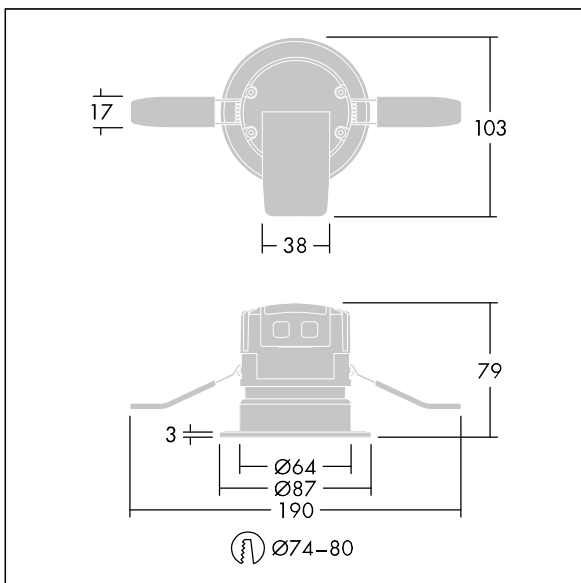

## Chalice 74

Mini downlight LED encastré. Driver intégré, adapté pour utilisation avec des gradateurs de phase standard. IP65 (IP65 par le dessous), IK04, Classe électrique II. Livré avec une optique à distribution large (48°) en PMMA, et collerette aluminium mat fonderie. Corps : acier avec dissipateur aluminium. Des clips à ressort permettent une installation sans outils dans des plafonds jusqu'à 25mm d'épaisseur et avec une découpe de Ø 74-80 mm. Câblage avec un connecteur détachable et un bornier à poussoirs avec repiquage possible. Livré avec LED 4 000 K.

Dimensions : Ø87 x 77 mm

Puissance du luminaire: 6,6 W

Flux lumineux du luminaire: 600 lm

Efficacité lumineuse du luminaire: 91 lm/W

Poids : 0,3 kg

TLG\_CHLC\_F\_74PDB.jpg

TLG\_CH74\_M\_LDLO.wmf

Ce produit contient une source lumineuse de classe d'efficacité énergétique E.