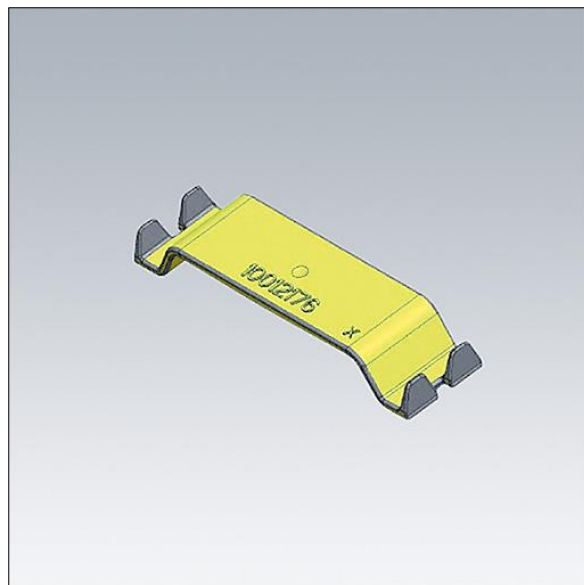

Aquaforce Pro

96631102 HLD TW AQFPRO

THORN

Aquaforce Pro

Attache supplémentaires pour maintenir le passage en coupure interne

TLG_AQUP_F_HLDTW.jpg

Toutes les valeurs marquées d'un * sont des valeurs nominales. Sauf indication contraire, les valeurs sont applicables pour une température ambiante de 25 °C.