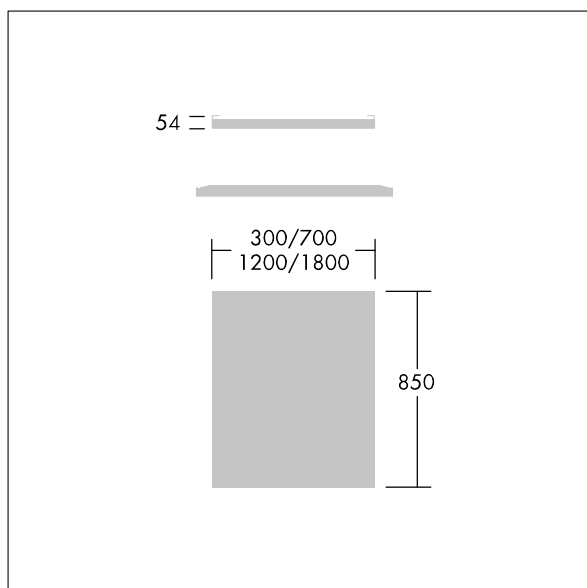

Arena Symphony

96628181 ARENA LED INFILL 700MM

THORN

Arena Symphony

Panneau de jonction pour le système LED Arena Symphony.

Dimensions : 700 x 850 x 50 mm

Poids : 6 kg

TLG_ARNS_M_RAFT.wmf