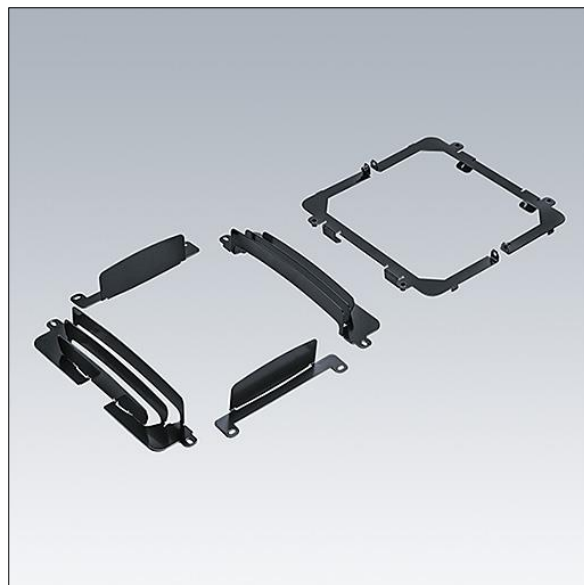

## Areaflood Pro

Kit de grille pour l'Areaflood Pro Small avec plus de 15 configurations. La lumière peut être coupée de l'avant, l'arrière, la gauche ou la droite mais il est également possible de tout faire simultanément grâce à une conception bien pensée. Peut être installé avant ou après l'installation sur place. Finition noir (similaire à RAL9005).