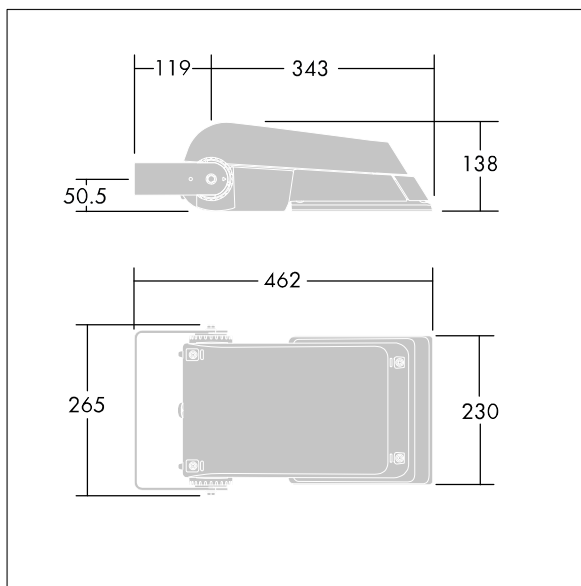

## Areaflood Pro

Projecteur LED compact et polyvalent pour l'éclairage de grands espaces. Avec corps Small, convertisseur à LED configuré pour la gradation DALI avec deux fils de commande, alimentant 24 LED à 500mA avec une distribution lumineuse Route extra large. IP66, IK08, Classe électrique II. Corps : fonderie aluminium (EN AC-44300), Gris pâle 150 sablé et texturé (similaire à RAL9006).. Fermeture : trempé verre de 4 mm d'épaisseur. Avec fourche de montage réversible, Livré avec LED 4 000 K.

Dimensions : 462 x 265 x 139 mm  
Puissance du luminaire: 38 W  
Flux lumineux du luminaire: 5823 lm  
Efficacité lumineuse du luminaire: 153 lm/W  
Poids : 6,2 kg  
Scx : 0.05 m<sup>2</sup>

TLG\_AFLP\_F\_SMALLPDB.jpg