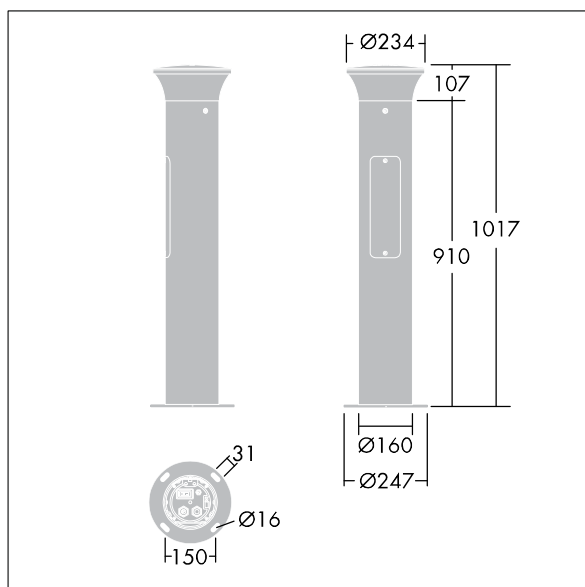

Borne Thor

THORN

96273276 TR B S 10L35 BPSW 730 RGB R/S CL1 MPL

ISO 9223 C5	IP66	IK10	⊕	CE			Ta25
----------------	------	------	---	----	--	--	------

Borne Thor

Borne de faible épaisseur, élégante et anti-vandalisme
Radialement symétrique avec optique de haute performance. Pour Electronique, non gradable. Classe électrique IP66 I. Mât et socle : aluminium (EW AW 6060). Chapeau : aluminium fonderie (EN AC 44300). Diffuseur : Polycarbonate (PC) transparent anti-UV. Boîtier appareillage : Polycarbonate (PC). Couleur du chapeau et mât : gris anthracite 900 sablé thermopoudré (similaire à RAL7043). Bande d'éclairage décoratif RGB en bas de la tête, facile à configurer au moment de l'installation. Luminaire Equipé d'un 50% circuit de réduction de puissance, qui entre en vigueur 3 heures avant et 5 heures après un minuit calculé. Il peut être désactivé à l'installation avec un interrupteur interne facilement accessible. pré-câblé et prêt à installer. Boîtier de connexion nécessaire, à commander séparément. Livré avec LED 3 000 K

Fixation sur semelle : 4 x tiges de scellement M14 (à commander séparément), espacement : 150 mm

Dimensions : 160 x 160 x 1017 mm
Puissance du luminaire: 11,8 W
Poids : 7,7 kg

TLG_ADLB_F_SLIMG.jpg

TLG_ADLB_M_SLIM.wmf

Ce produit contient une source lumineuse de classe d'efficacité énergétique D.

Toutes les valeurs marquées d'un * sont des valeurs nominales. Thorn utilise des composants testés et éprouvés, en provenance des meilleurs fournisseurs. Dans certains cas isolés, il se peut qu'il y ait des pannes de nature technologique au niveau des LED individuels, pendant le cycle de vie nominal du produit. Les normes internationales fixent la tolérance du flux initial et de la charge associée à $\pm 10\%$. Sauf indication contraire, les valeurs sont applicables pour une température ambiante de 25 °C.