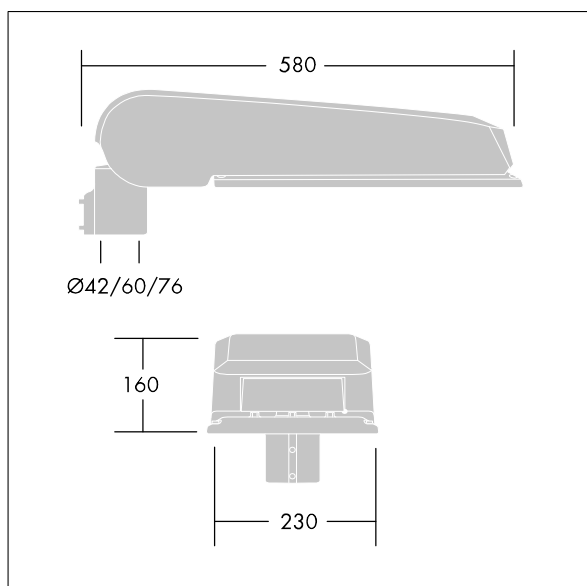

96643072 CQ 72L35 740 WSC BS 3550 CL2 M60 GY-S

CiviTEQ

Lanterne d'éclairage routier LED de taille Large avec 72 LED et une optique Confort pour rue large 350mA. Electronique, Classe électrique II, IP66, IK08. Corps : aluminium (EN AC-44300) fonderie, Gris pâle 150 sablé et texturé (similaire à RAL9006). Fermeture : verre plat trempé. Vis : Acier inox, traitement Ecolubric®. Livré avec un adaptateur d'emmanchement Ø 60 mm qui convient pour montage top (inclinaison 0°/5°/10°) ou latéral (inclinaison -20°/-15°/-10°/-5°/0°). Equipé d'un 50% circuit de réduction de puissance, qui entre en vigueur 3 heures avant et 5 heures après un minuit calculé. Il peut être désactivé à l'installation avec un interrupteur interne facilement accessible. Livré avec LED 4 000 K. Protection contre la surtension : mode commun à une impulsion 10 kV et mode commun multi-impulsions 8 kV et mode différentiel multi-impulsions 6 kV. Si un système DALI permanent est connecté, mode différentiel et mode commun multi-impulsions 6 kV.

Dimensions : 580 x 230 x 160 mm
 Puissance du luminaire: 75 W
 Flux lumineux du luminaire: 12396 lm
 Efficacité lumineuse du luminaire: 165 lm/W
 Poids : 9,6 kg
 Scx : 0.115 m²

TLG_CTEQ_F_LMTP72LEDPDB.jpg