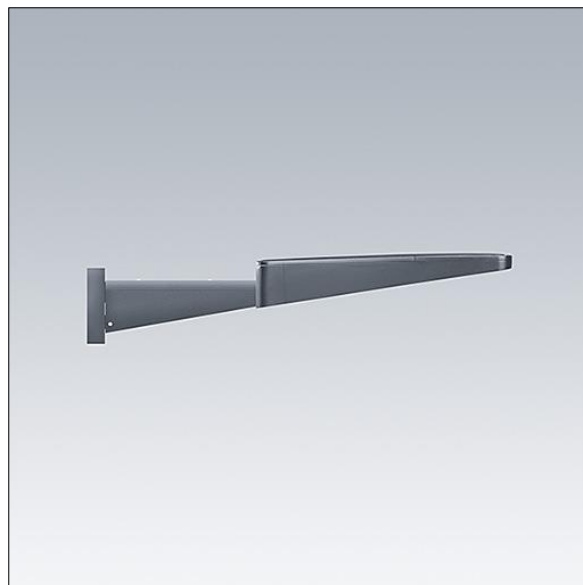

## Urba

Support galvanisé acier Mur. Bras 450mm. Peinture gris foncé.

TLG\_URBA\_F\_WALLBRKT450GY.jpg

TLG\_URBA\_M\_600\_C3.wmf

Toutes les valeurs marquées d'un \* sont des valeurs nominales. Sauf indication contraire, les valeurs sont applicables pour une température ambiante de 25 °C.