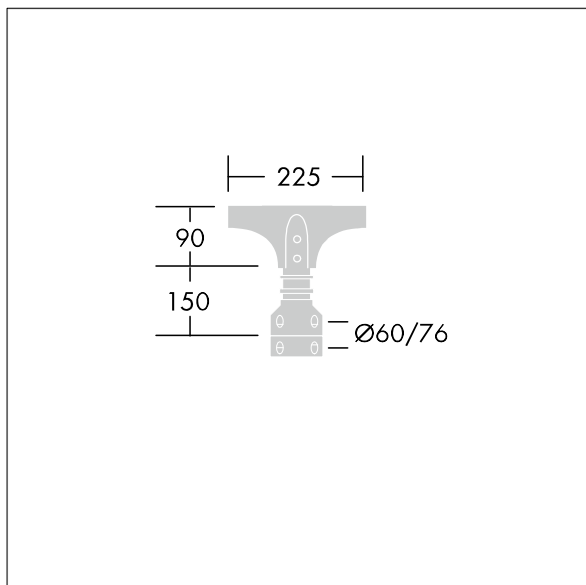

## Olsys Street

Accessoire pour montage top simple pour mâts à rotule de 60 ou 76 mm. Livré avec adaptateur(s) de luminaire Olsys 1. En aluminium, thermopoudré proche RAL9006.

TLG\_OSYS\_F\_1MPTPDB.jpg

TLG\_OSYS\_M\_96262298MPT60-76.wmf