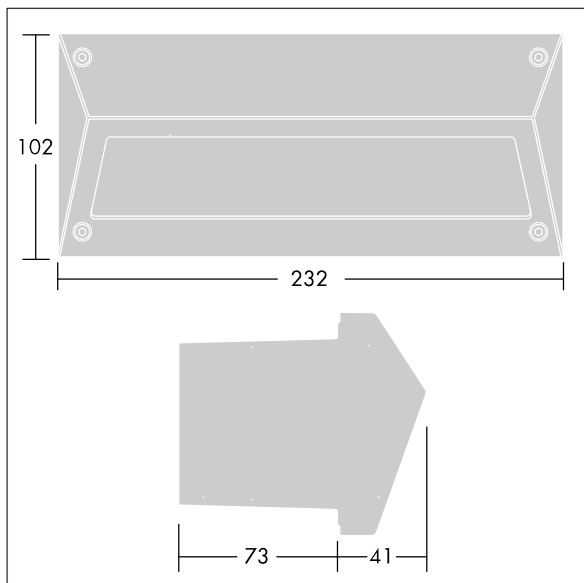

Linn

96262134 LINN RCT VISOR FRAME

THORN

Linn

Cadre visière pour luminaire rectangulaire Linn.

TLG_LINN_F_RCTVISPDB.jpg

TLG_LINN_M_LDRCTEXVS.wmf

Toutes les valeurs marquées d'un * sont des valeurs nominales. Sauf indication contraire, les valeurs sont applicables pour une température ambiante de 25 °C.