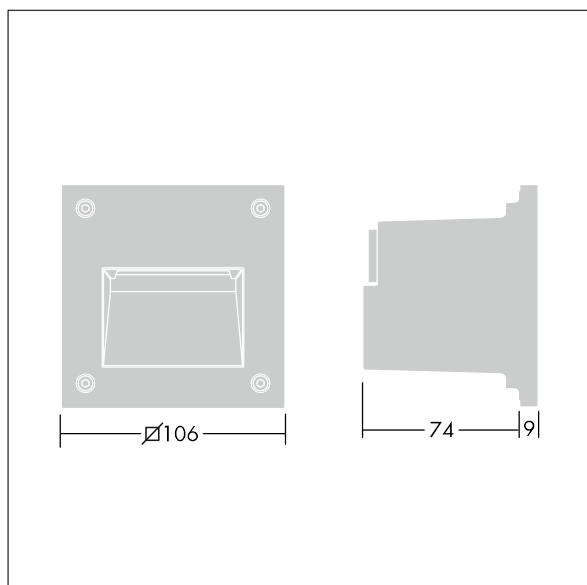

Linn

96262131 LINN SQ BAF FRAME

THORN

Linn

Cadre coupe-flux pour luminaire carré Linn.

TLG_LINN_F_SQBAFFLEPDB.jpg

TLG_LINN_M_LDSQINVS.wmf

Toutes les valeurs marquées d'un * sont des valeurs nominales. Sauf indication contraire, les valeurs sont applicables pour une température ambiante de 25 °C.