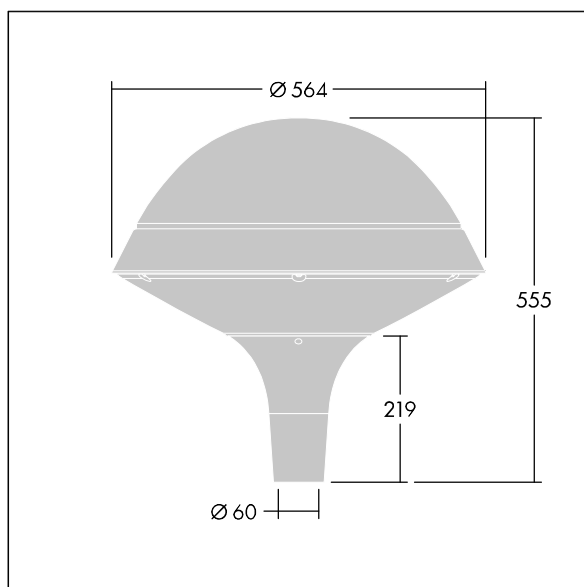

### Plurio

Plurio Direct : Lanterne LED décorative à montage top avec distribution Radialement symétrique. Driver avec 18 LED entraînés à 350mA. Classe électrique II, IP66, IK08. Base : coulé aluminium, thermopoudré gris argent. Chapeau : forme rond, aluminium, texturé gris argent. Diffuseur : anti-UV, transparent Polycarbonate (PC) avec prismes anti-éblouissement. Optique à lentille direct avec réflecteur interne Equipé d'un 50% circuit de réduction de puissance, qui entre en vigueur 3 heures avant et 5 heures après un minuit calculé. Il peut être désactivé à l'installation avec un interrupteur interne facilement accessible. Livré avec LED 4 000 K. Montage top sur mât de Ø 60mm.

Émissions lumineuses vers le haut inférieures à 1 %.

Dimensions : Ø564 x 555 mm

Puissance du luminaire: 19,7 W

Flux lumineux du luminaire: 2727 lm

Efficacité lumineuse du luminaire: 138 lm/W

Poids : 9,5 kg

Scx : 0.191 m<sup>2</sup>

TLG\_PLRL\_F\_DRC\_GY.jpg

TLG\_PLRL\_M\_DRC\_T60.wmf

Ce produit contient une source lumineuse de classe d'efficacité énergétique D.

Toutes les valeurs marquées d'un \* sont des valeurs nominales. Thorn utilise des composants testés et éprouvés, en provenance des meilleurs fournisseurs. Dans certains cas isolés, il se peut qu'il y ait des pannes de nature technologique au niveau des LED individuels, pendant le cycle de vie nominal du produit. Les normes internationales fixent la tolérance du flux initial et de la charge associée à  $\pm 10\%$ . Sauf indication contraire, les valeurs sont applicables pour une température ambiante de 25 °C.