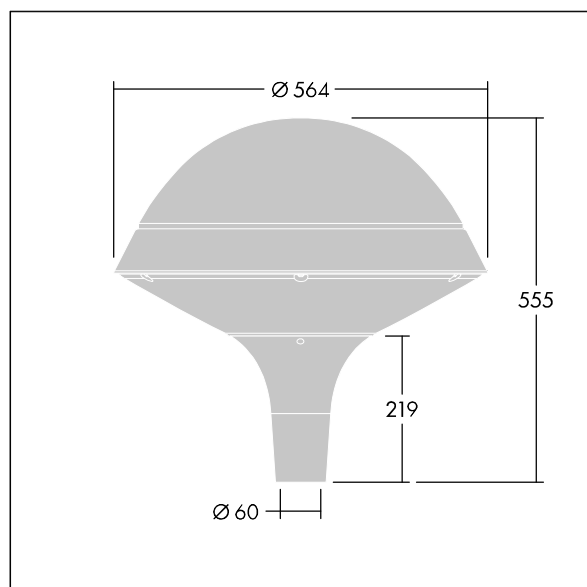

Plurio

Plurio Direct : Lanterne LED décorative à montage top avec distribution Radialement symétrique. Driver avec 18 LED entraînés à 350mA. Classe électrique II, IP66, IK08. Base : coulé aluminium, thermopoudré gris argent. Chapeau : forme rond, aluminium, texturé gris argent. Diffuseur : anti-UV, transparent Polycarbonate (PC) avec prismes anti-éblouissement. Optique à lentille direct avec réflecteur interne Equipé d'un 50% circuit de réduction de puissance, qui entre en vigueur 3 heures avant et 5 heures après un minuit calculé. Il peut être désactivé à l'installation avec un interrupteur interne facilement accessible. Livré avec LED 4 000 K. Montage top sur mât de Ø 60mm.

Émissions lumineuses vers le haut inférieures à 1 %.

Dimensions : Ø564 x 555 mm

Puissance du luminaire: 19,7 W

Flux lumineux du luminaire: 2727 lm

Efficacité lumineuse du luminaire: 138 lm/W

Poids : 9,5 kg

Scx : 0.191 m²

TLG_PLRL_F_DRC_GY.jpg

TLG_PLRL_M_DRC_T60.wmf

Ce produit contient une source lumineuse de classe d'efficacité énergétique D.

Toutes les valeurs marquées d'un * sont des valeurs nominales. Thorn utilise des composants testés et éprouvés, en provenance des meilleurs fournisseurs. Dans certains cas isolés, il se peut qu'il y ait des pannes de nature technologique au niveau des LED individuels, pendant le cycle de vie nominal du produit. Les normes internationales fixent la tolérance du flux initial et de la charge associée à ± 10 %. Sauf indication contraire, les valeurs sont applicables pour une température ambiante de 25 °C.