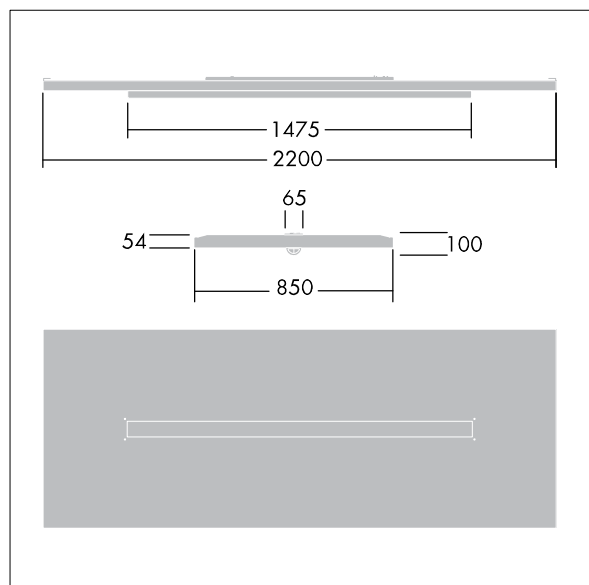

# Arena Symphony LED

THORN

96645152 ARENA LED6500-840 R2M TW WL6 EFL

IP20	IK03			650°C	$T_a$ 0 +25
------	------	---	---	-------	----------------

## Arena Symphony LED

Une structure architecturale suspendu incorporant un luminaire LED directe/indirecte. appareillage ready2mains™ Electronique,. Classe électrique I, IP20. Structure et cadre du luminaire : aluminium. Optique : acrylique plat. Fourni avec une fiche Wieland à 6 pôles sur un câble à 6 fils de 3,4 m et une prise Wieland à 6 pôles montée sur un panneau, pour un passage en coupure. Livré avec les câbles de suspension. Livré avec LED 4 000 K.

Dimensions : 2200 x 850 x 100 mm  
Puissance totale : 55,5 W  
Flux lumineux du luminaire: 6300 lm  
Efficacité lumineuse du luminaire: 114 lm/W  
Poids : 23,7 kg

TLG\_ARNS\_F.jpg

TLG\_ARNS\_M\_LD1.wmf

Toutes les valeurs marquées d'un \* sont des valeurs nominales. Thorn utilise des composants testés et éprouvés, en provenance des meilleurs fournisseurs. Dans certains cas isolés, il se peut qu'il y ait des pannes de nature technologique au niveau des LED individuels, pendant le cycle de vie nominal du produit. Les normes internationales fixent la tolérance du flux initial et de la charge associée à  $\pm 10\%$ . La température des couleurs est soumise à une tolérance de jusqu'à  $\pm 150$  Kelvin par rapport à la valeur nominale. Sauf indication contraire, les valeurs sont applicables pour une température ambiante de 25 °C. Dans la plupart des produits, la panne d'un point LED n'entraîne aucune diminution fonctionnelle de la performance lumineuse du luminaire et n'est donc pas un motif de plainte valide. À moins d'indications contraires, tous les produits LED de Thorn sont adaptés à un usage sans restriction (groupe RG0 ou RG1) en termes de sécurité photobiologique de la lumière bleue (IEC/EN60598-1).