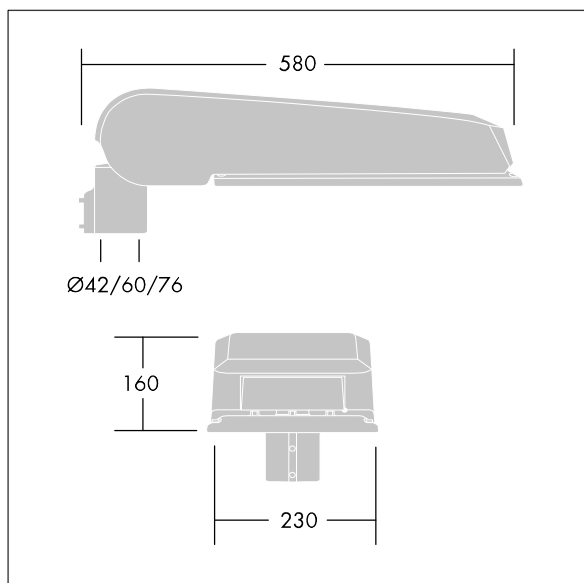

## CiviTEQ

Lanterne d'éclairage routier LED de taille Large avec 60 LED et une optique Rue extra large 500mA. Driver 4DIM, Non gradable. Classe électrique II, IP66, IK08. Corps : aluminium injecté, gris clair (RAL 9006) thermopoudré. Fermeture : verre plat trempé. Vis : Acier inox, traitement Ecolubric®. Livré avec un adaptateur d'emmanchement Ø 60 mm qui convient pour montage top (inclinaison 0°/5°/10°) ou latéral (inclinaison -20°/-15°/-10°/-5°/0°). Equipé d'un circuit de réduction de puissance, qui entre en vigueur 3 heures avant et 5 heures après un minuit calculé. Il peut être désactivé à l'installation avec un interrupteur interne facilement accessible. Livré avec LED 4 000 K.

Dimensions : 580 x 230 x 160 mm  
 Puissance totale : 91 W  
 Flux lumineux du luminaire: 12728 lm  
 Efficacité lumineuse du luminaire: 140 lm/W  
 Poids : 9,6 kg  
 Scx : 0.115 m<sup>2</sup>

TLG\_CTEQ\_F\_LMTP72LEDPDB.jpg