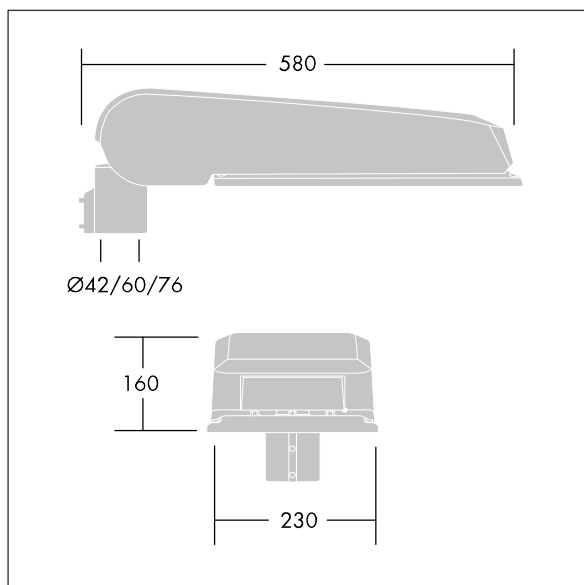

CiviTEQ

Lanterne d'éclairage routier LED de taille Large avec 60 LED et une optique Rue extra large 500mA. Driver 4DIM, Classe électrique II, IP66, IK08. Corps : aluminium injecté, gris clair (RAL 9006) thermopoudré. Fermeture : verre plat trempé. Vis : Acier inox, traitement Ecolubric®. Livré avec un adaptateur d'emmanchement Ø 60 mm qui convient pour montage top (inclinaison 0°/5°/10°) ou latéral (inclinaison -20°/-15°/-10°/-5°/0°). Equipé d'un circuit de réduction de puissance, qui entre en vigueur 3 heures avant et 5 heures après un minuit calculé. Il peut être désactivé à l'installation avec un interrupteur interne facilement accessible. Livré avec LED 4 000 K.

Dimensions : 580 x 230 x 160 mm
 Puissance totale : 91 W
 Flux lumineux du luminaire: 12728 lm
 Efficacité lumineuse du luminaire: 140 lm/W
 Poids : 9,6 kg
 Scx : 0.115 m²

TLG_CTEQ_F_LMTP72LEDPDB.jpg

TLG_CETQ_M_L.wmf