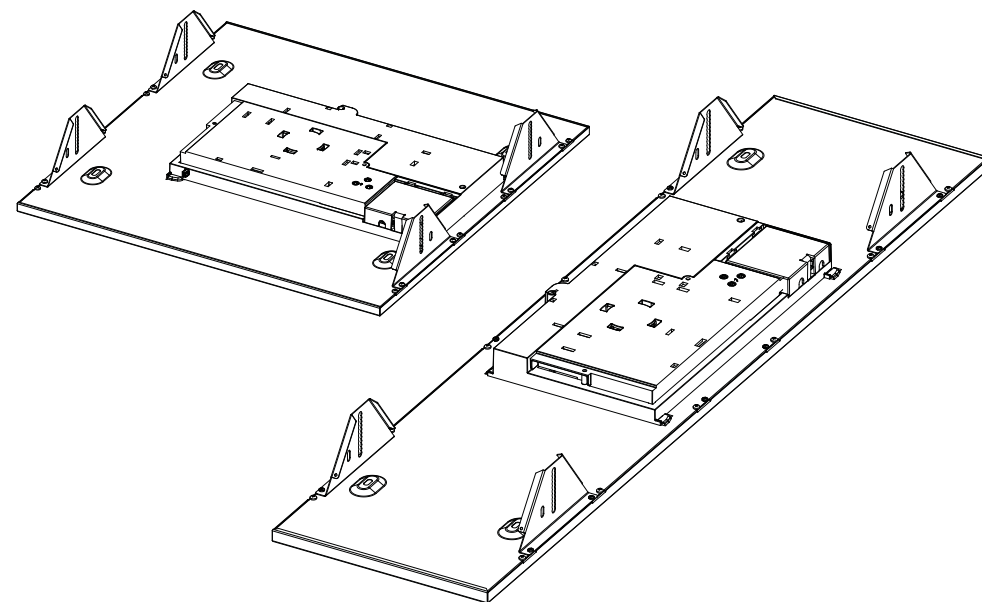

96404233PA

THORN

Omega Pro2 6x6 & 3x12 MRM Kit

[CZ] Montážní návod
 [DE] Montageanleitung
 [DK] Monteringsvejledning
 [EE] Paigaldusjuhend
 [FI] Asennusohje
 [FR] Notice de montage
 [HU] Szerelési útmutató
 [IT] Istruzioni di montaggio