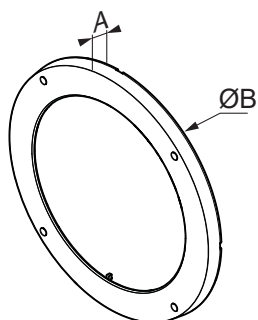

Diffuser 10x40°  
Diffuser 1x60°  
Diffuser 55x55°

Honey comb grid

Louver

Visor

M4x35

M4x35

M4x35

M4x25

M4x40

6

1

**CONT3 12L**

(mm)				
A	-	-	-	128
ØB	210	210	210	210
(kg)				
	0,85	0,9	0,9	0,5

**CONT3 36L / 52L**

(mm)				
A	-	-	-	190
ØB	360	360	360	360
(kg)				
	1,8	1,8	1,8	0,75

3