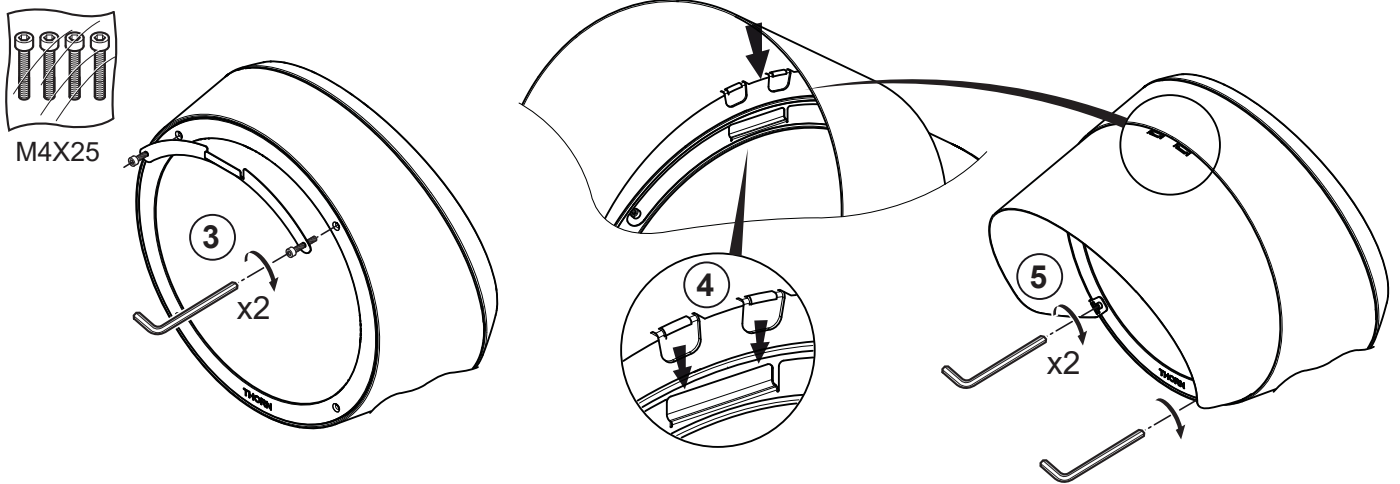

5

VISOR

COMBINATION OF VISOR AND DIFFUSER