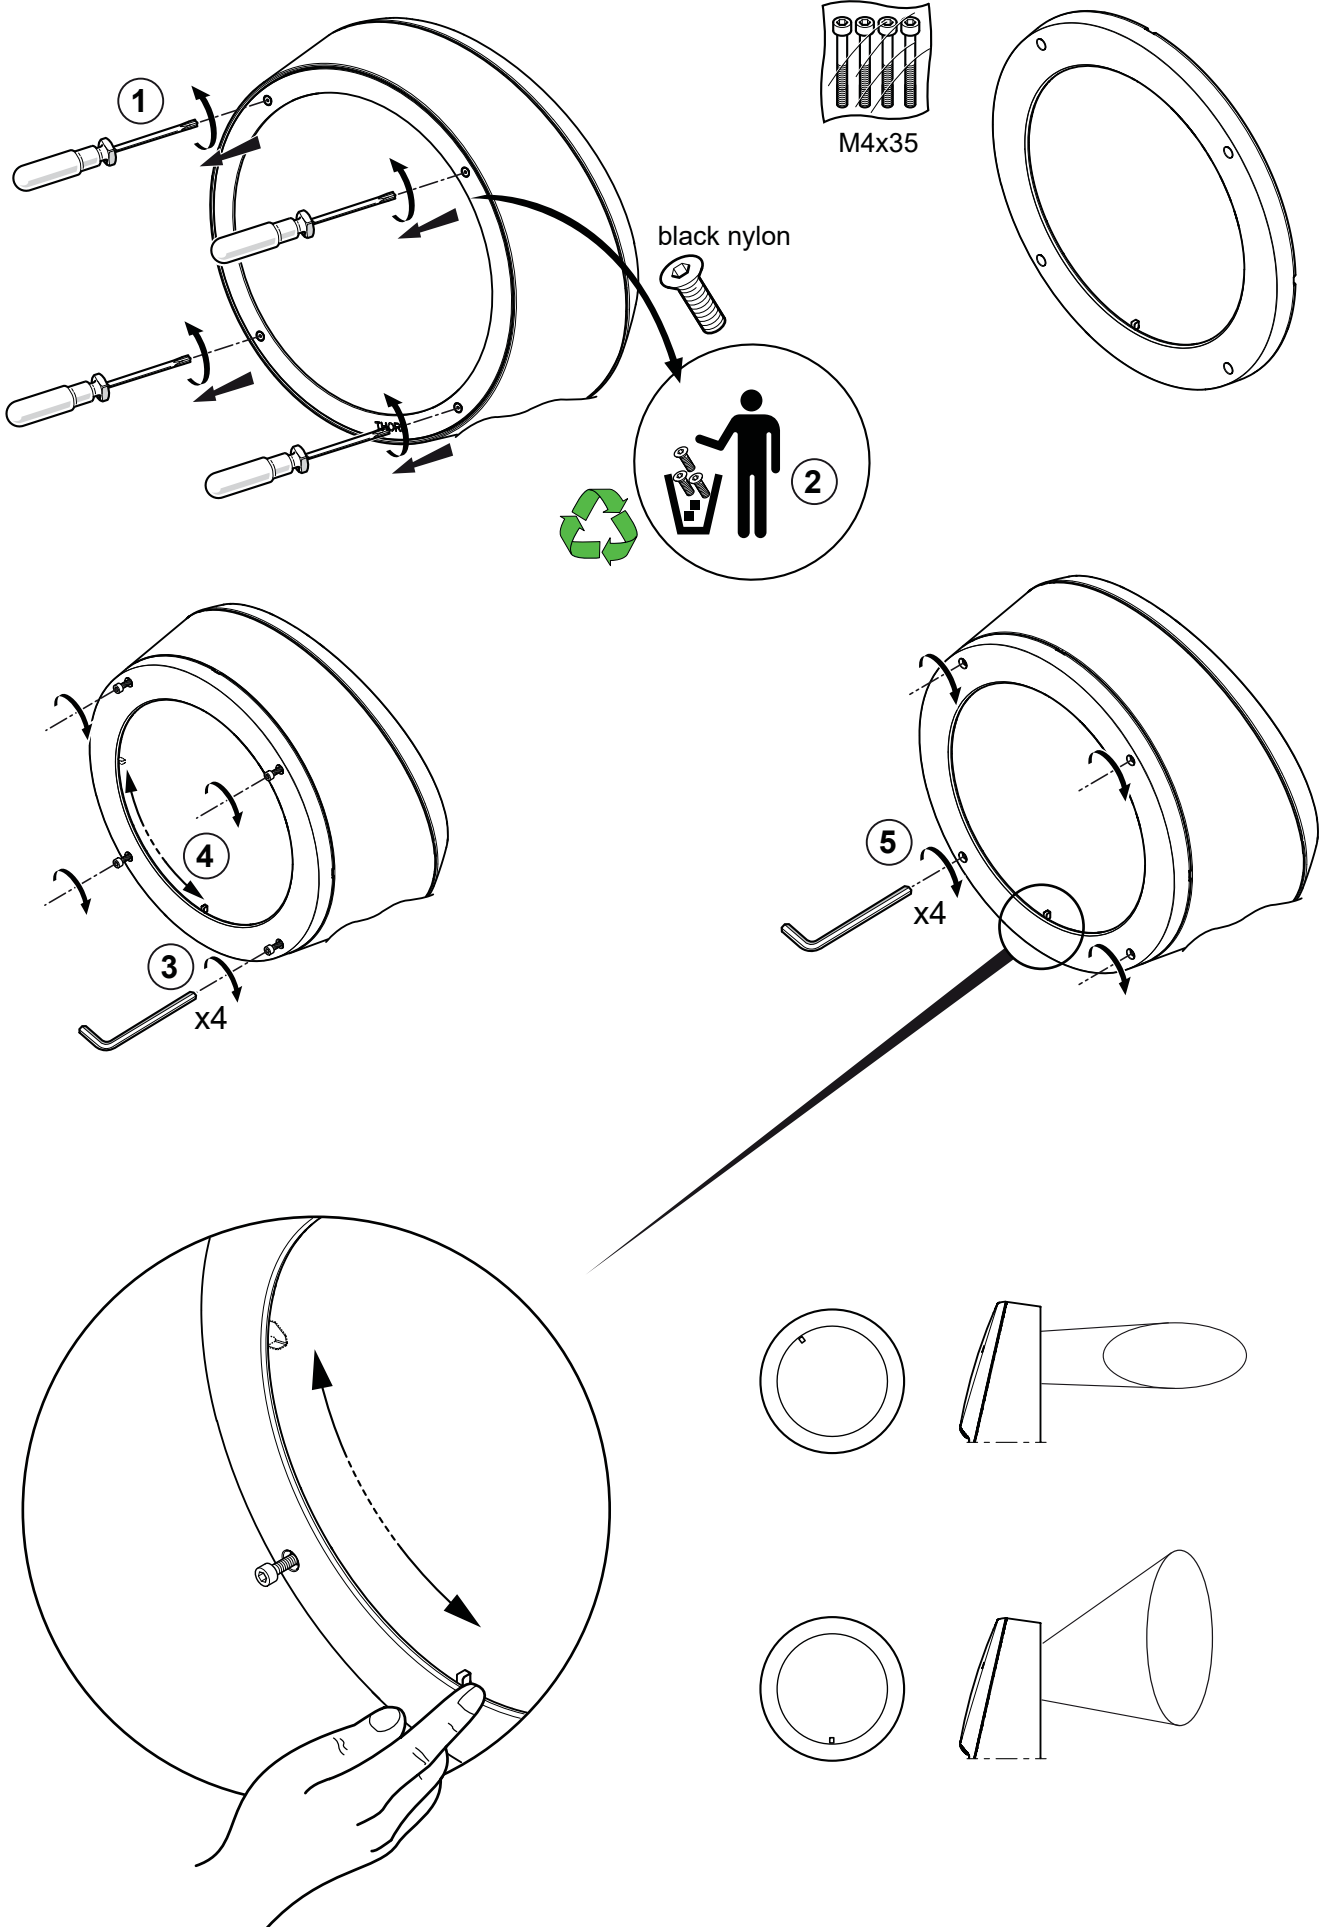

M4x40

6

1

**CONT3 12L**

(mm)				
A	-	-	-	128
ØB	210	210	210	210
(kg)				
	0,85	0,9	0,9	0,5

**CONT3 36L / 52L**

(mm)				
A	-	-	-	190
ØB	360	360	360	360
(kg)				
	1,8	1,8	1,8	0,75

3

### LOUVER

4