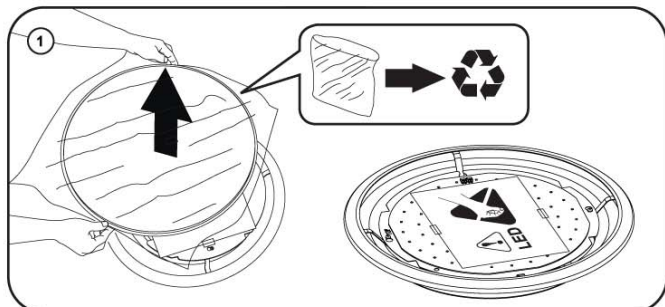

59004808 - 3 HOUR EMERGENCY BATTERY NiMH 2.4v 4.0Ah E3
59006131 - 3 HOUR EMERGENCY BATTERY NiMH 3.6v 2.0Ah E3TX/RF E3