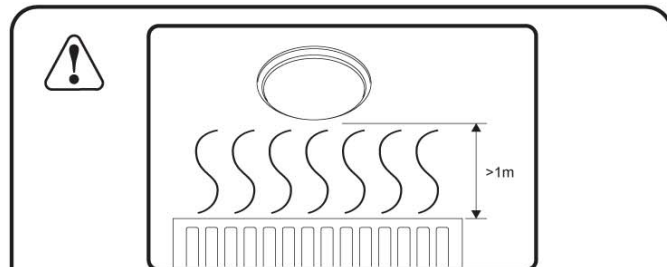

59004808 - 3 HOUR EMERGENCY BATTERY NiMH 2.4v 4.0Ah E3
59006131 - 3 HOUR EMERGENCY BATTERY NiMH 3.6v 2.0Ah E3TX/RF E3