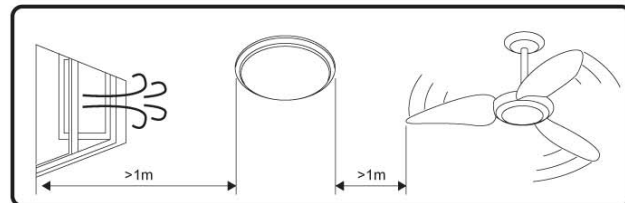

59004808 - 3 HOUR EMERGENCY BATTERY NiMH 2.4v 4.0Ah E3
59006131 - 3 HOUR EMERGENCY BATTERY NiMH 3.6v 2.0Ah E3TX/RF E3