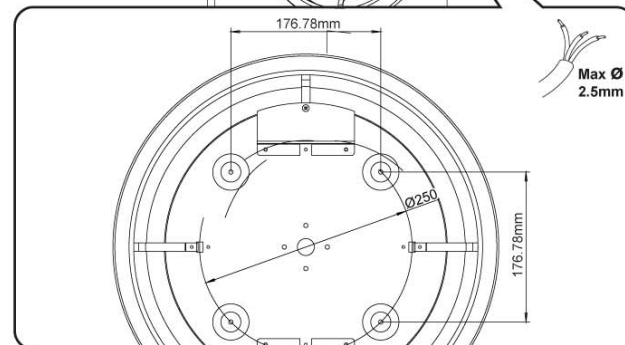

59004808 - 3 HOUR EMERGENCY BATTERY NiMH 2.4v 4.0Ah E3
59006131 - 3 HOUR EMERGENCY BATTERY NiMH 3.6v 2.0Ah E3TX/RF E3