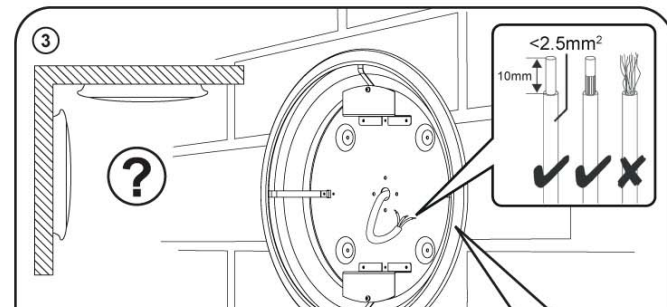

59004808 - 3 HOUR EMERGENCY BATTERY NiMH 2.4v 4.0Ah E3
59006131 - 3 HOUR EMERGENCY BATTERY NiMH 3.6v 2.0Ah E3TX/RF E3