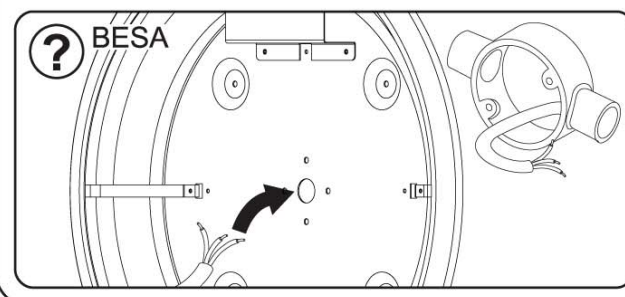

59004808 - 3 HOUR EMERGENCY BATTERY NiMH 2.4v 4.0Ah E3
59006131 - 3 HOUR EMERGENCY BATTERY NiMH 3.6v 2.0Ah E3TX/RF E3