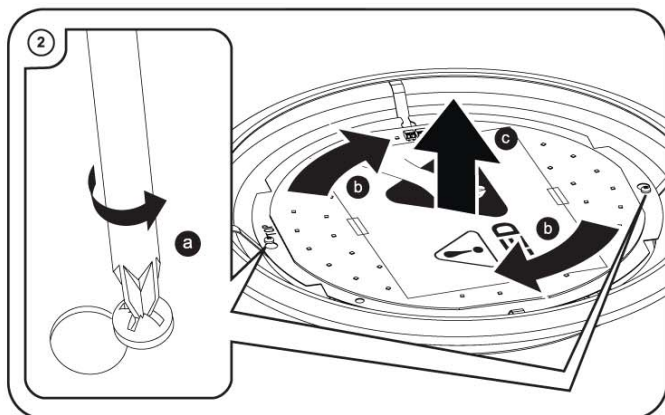

59004808 - 3 HOUR EMERGENCY BATTERY NiMH 2.4v 4.0Ah E3
59006131 - 3 HOUR EMERGENCY BATTERY NiMH 3.6v 2.0Ah E3TX/RF E3