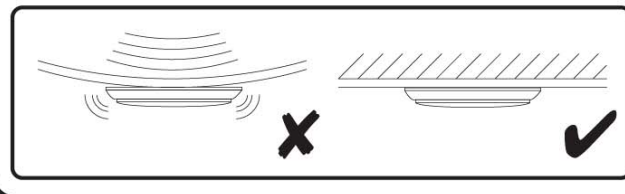

59004808 - 3 HOUR EMERGENCY BATTERY NiMH 2.4v 4.0Ah E3
59006131 - 3 HOUR EMERGENCY BATTERY NiMH 3.6v 2.0Ah E3TX/RF E3