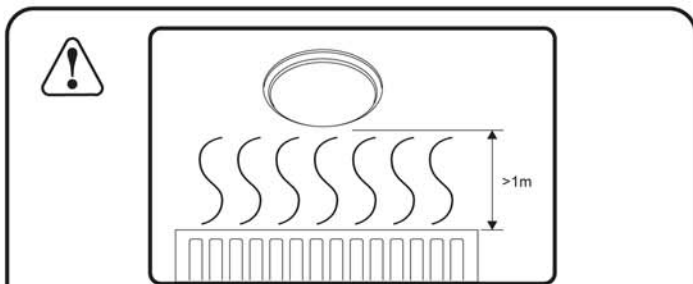

59004808 - 3 HOUR EMERGENCY BATTERY NiMH 2.4v 4.0Ah E3