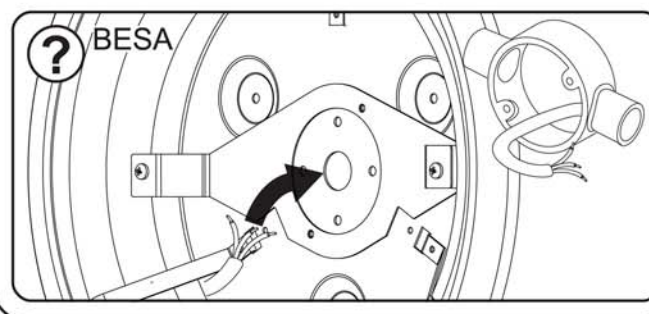

THORN

Novaline LED2 Ø355

CE IP40

[CZ] Montážní návod
 [DE] Montageanleitung
 [DK] Monteringsvejledning
 [EE] Paigaldusjuhend
 [FI] Asennusohje
 [FR] Notice de montage
 [HU] Szerelési útmutató
 [IT] Istruzioni di montaggio

[LT] Montavimo Instrukcijos
 [LV] Instalācijas instrukcija
 [NO] Monteringsanvisning
 [PL] Instrukcja montażu
 [RU] Инструкция по монтажу
 [SE] Installationsanvisning
 [UK] Installation Instructions

59004808 - 3 HOUR EMERGENCY BATTERY NiMH 2.4v 4.0Ah E3