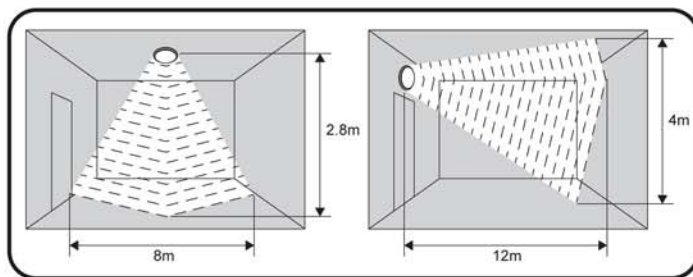

59004808 - 3 HOUR EMERGENCY BATTERY NiMH 2.4v 4.0Ah E3