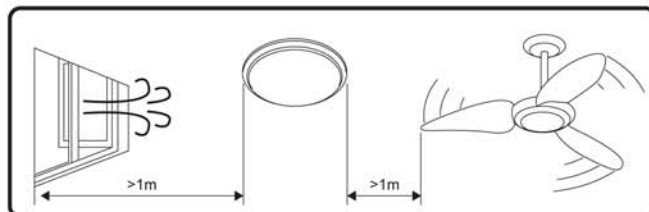

59004808 - 3 HOUR EMERGENCY BATTERY NiMH 2.4v 4.0Ah E3