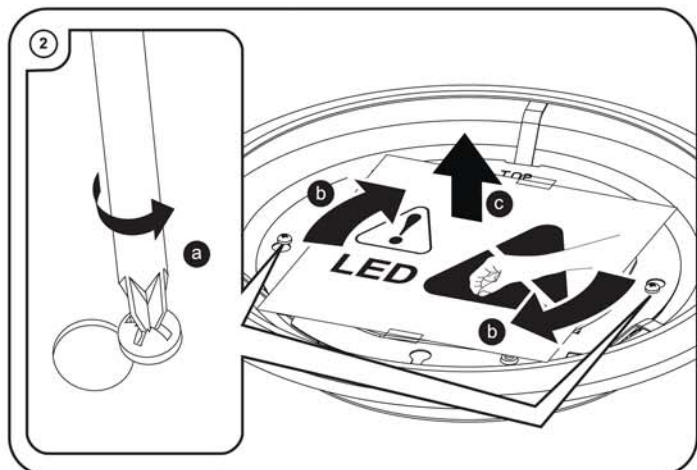

THORN

Novaline LED2 Ø355

CE IP40

[CZ] Montážní návod
 [DE] Montageanleitung
 [DK] Monteringsvejledning
 [EE] Paigaldusjuhend
 [FI] Asennusohje
 [FR] Notice de montage
 [HU] Szerelési útmutató
 [IT] Istruzioni di montaggio

[LT] Montavimo Instrukcijos
 [LV] Instalācijas instrukcija
 [NO] Monteringsanvisning
 [PL] Instrukcja montażu
 [RU] Инструкция по монтажу
 [SE] Installationsanvisning
 [UK] Installation Instructions

59004808 - 3 HOUR EMERGENCY BATTERY NiMH 2.4v 4.0Ah E3