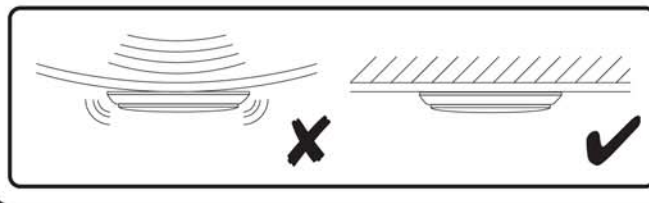

59004808 - 3 HOUR EMERGENCY BATTERY NiMH 2.4v 4.0Ah E3