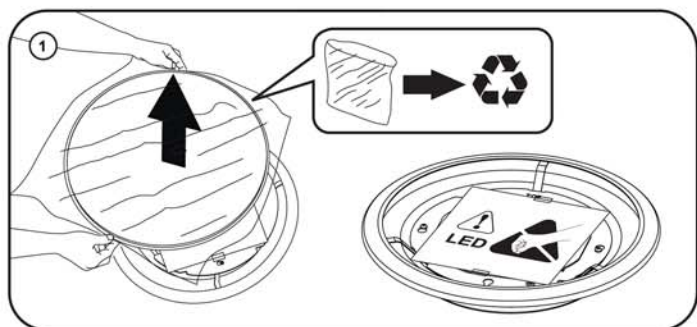

59004808 - 3 HOUR EMERGENCY BATTERY NiMH 2.4v 4.0Ah E3