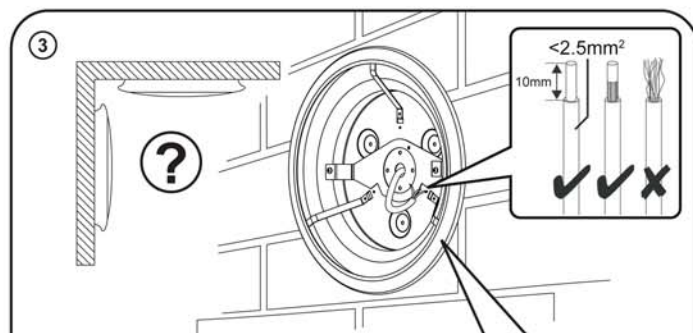

59004808 - 3 HOUR EMERGENCY BATTERY NiMH 2.4v 4.0Ah E3