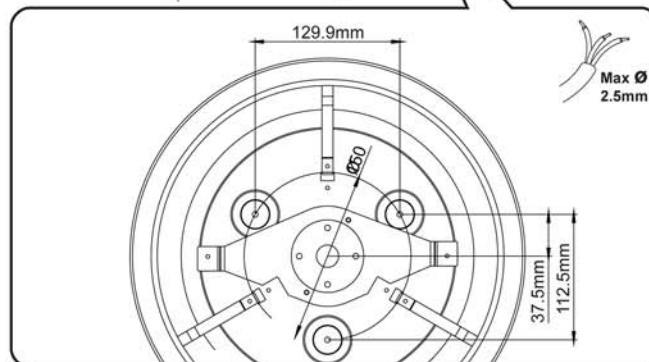

THORN

Novaline LED2 Ø355

CE IP40

[CZ] Montážní návod
 [DE] Montageanleitung
 [DK] Monteringsvejledning
 [EE] Paigaldusjuhend
 [FI] Asennusohje
 [FR] Notice de montage
 [HU] Szerelési útmutató
 [IT] Istruzioni di montaggio

[LT] Montavimo Instrukcijos
 [LV] Instalācijas instrukcija
 [NO] Monteringsanvisning
 [PL] Instrukcja montażu
 [RU] Инструкция по монтажу
 [SE] Installationsanvisning
 [UK] Installation Instructions

59004808 - 3 HOUR EMERGENCY BATTERY NiMH 2.4v 4.0Ah E3