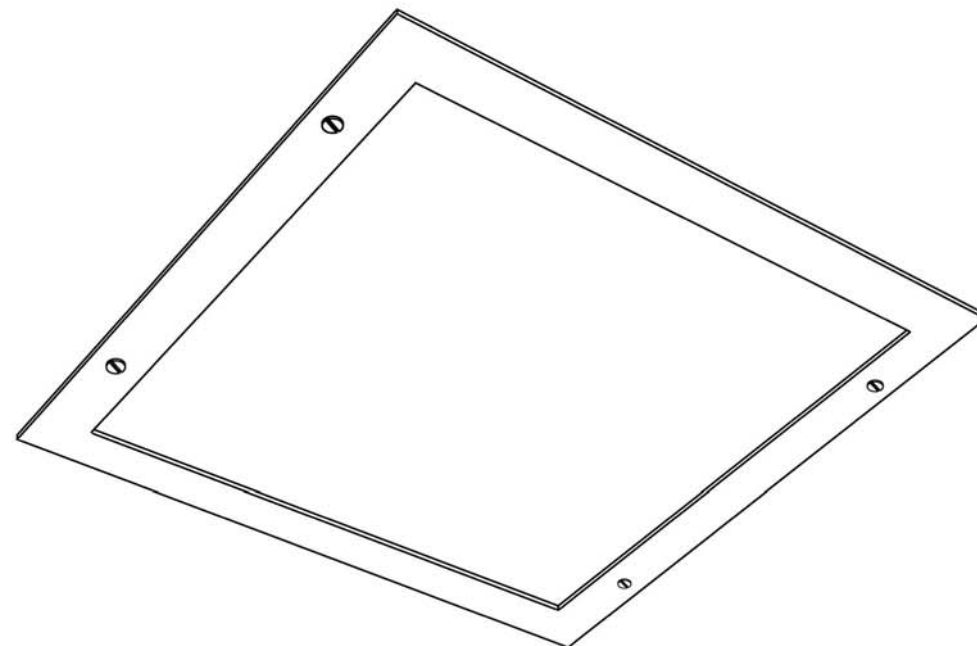

THORN

Duoproof LED IP65

[CZ] Montážní návod
[DE] Montageanleitung
[DK] Monteringsvejledning
[EE] Paigaldusjuhend
[FI] Asennusohje
[FR] Notice de montage
[HU] Szerelési útmutató
[IT] Istruzioni di montaggio