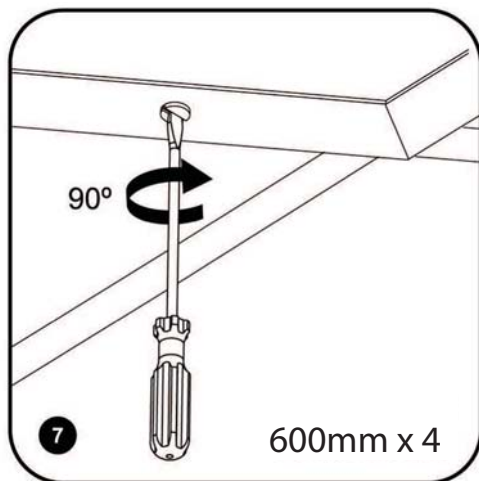

THORN

Duoproof LED IP65

[CZ] Montážní návod
[DE] Montageanleitung
[DK] Monteringsvejledning
[EE] Paigaldusjuhend
[FI] Asennusohje
[FR] Notice de montage
[HU] Szerelési útmutató
[IT] Istruzioni di montaggio